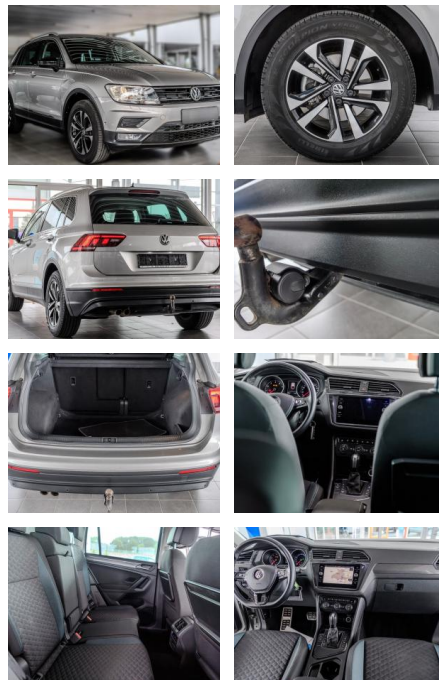

Ihr Ansprechpartner

Herr Denis MÜSCH
E-Mail: savin@richter-annweiler.de
Telefon: 06346 30 88 90

Auto Richter GmbH
Landauer Str. 63 - 76855 Annweiler - Tel.: 06346 / 30 88 90

Volkswagen Tiguan IQ.DRIVE +Automatik +Navi +AHK

AS86-Elfert 195 AS Gebotsnr.:

Erstzulassung:	Kilometer:	Farbe:	Leistung:	Kraftstoffart:
15.10.2019	80.530		110 kW / 150 PS	Benzin

PREIS	FINANZIERUNGSBEISPIEL	
24.170 €	Laufzeit: 60 Monate Anzahlung: 30 % Basis-Finanzierung:* Mtl. Rate: Zielraten-Finanzierung:** 156 €	* Basisfinanzierung: Anzahlung: 7.251 Euro, Laufzeit: 60 Monate, Nettodarlehen: 16.919 Euro, Gesamtbetrag: 26.704 Euro, Zinssätze: 5.83% Sollz. (gebunden), 5.99% eff. ** Zielratenfinanzierung: Anzahlung: 7.251 Euro, Laufzeit: 60 Monate, Nettodarlehen: 16.919 Euro, Zielrate: 12.085 Euro, Gesamtbetrag: 28.513 Euro, Zinssätze: 5.83% Sollz. (gebunden), 5.99% eff., Vermittlung für: Santander Consumer Bank Repräsentatives Beispiel gem. § 17 Abs. 4 PAngV. Diese Finanzierungsangebote sind Beispiele. Gerne ermitteln wir für Sie Ihr individuelles Angebot.

Ausstattung

Sicherheit

- Müdigkeitswarnsystem
- Notbremsassistent
- Reifendruckkontrollsystem
- Spurhalteassistent

Multimedia

- USB
- Verkehrszeichenerkennung
- Touchscreen

Komfort

- Lederlenkrad
- Lordosenstütze

Weiteres

- Schaltwippen
- Start Stop Automatik
- Finanzierung zu Sonderkonditionen und Anzahlungnahme gern möglich. Irrtümer
- Änderungen und Zwischenverkauf

- Radio/CD-Player
- MP3
- Bluetooth)
- Fahrassistenz-System: Spurwechselassistent (Side Assist plus) inkl. Lane Assist und Auspark-Assistent
- Fahrassistenz-System: Verkehrszeichenerkennung
- Metallic-Lackierung
- Multimedia-Schnittstelle 2 x USB (iPhone / iPod) inkl. AUX-IN und 1 x USB-Ladeanschluß
- Navigationsmodul Discover Media (für Audiosystem)
- Raucher-Paket
- Reifen-Reparaturkit (Tire Mobility Set)
- Reifendruck-Kontrollsystem
- Volkswagen Media Control und App-Connect / MirrorLink
- ***Weitere**
  Ausstattung: 3-Punkt-Sicherheitsgurt

- Ablagefach am Dachhimmel
- Ablagefach auf Instrumententafel mit Deckel
- Airbag Beifahrerseite abschaltbar
- Airbag Fahrer-/Beifahrerseite
- Aktive Frontklappe
- Ambiente-Beleuchtung
- Antriebs-Schlupfregelung (ASR)
- Anzeige für Waschwasserstand
- Automatische Fahrlichtschaltung (ALS) mit Leaving Home / Coming-Home-Lichtfunktion
- Außenspiegel asphärisch
- links
- Außenspiegel elektr. verstell- und heizbar
- Außenspiegel konvex
- rechts
- Außenspiegel schwarz lackiert
- Blinkleuchte in Außenspiegel integriert
- Bremsassistent

STÄNDIG ÜBER 15.000 FAHRZEUGE IM BESTAND!