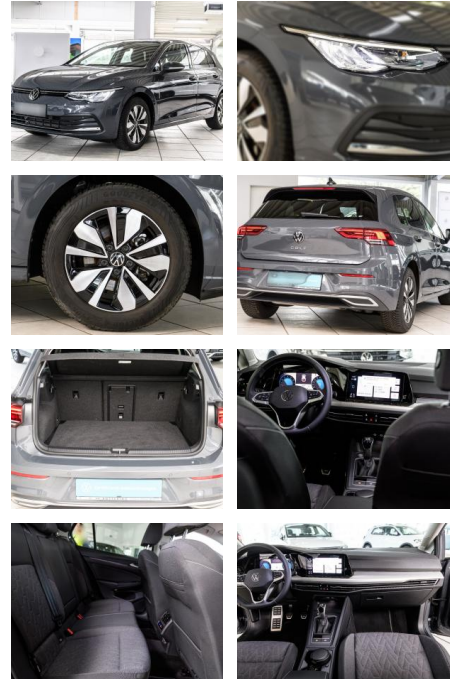

AS86-gws 2402 Angebot 2023 / VK Daniel

Erstzulassung:	Kilometer:	Farbe:	Leistung:	Kraftstoffart:
15.06.2023	23.054	Diverse	110 kW / 150 PS	Benzin

PREIS	FINANZIERUNGSBEISPIEL	
23.860 €	Laufzeit: 60 Monate Anzahlung: 30 % Basis-Finanzierung:* Mtl. Rate: Zielraten-Finanzierung:** 154 €	* Basisfinanzierung: Anzahlung: 7.158 Euro, Laufzeit: 60 Monate, Nettodarlehen: 16.702 Euro, Gesamtbetrag: 26.361 Euro, Zinssätze: 5.83% Sollz. (gebunden), 5.99% eff. ** Zielratenfinanzierung: Anzahlung: 7.158 Euro, Laufzeit: 60 Monate, Nettodarlehen: 16.702 Euro, Zielrate: 11.930 Euro, Gesamtbetrag: 28.148 Euro, Zinssätze: 5.83% Sollz. (gebunden), 5.99% eff., Vermittlung für: Santander Consumer Bank Repräsentatives Beispiel gem. § 17 Abs. 4 PAngV. Diese Finanzierungsangebote sind Beispiele. Gerne ermitteln wir für Sie Ihr individuelles Angebot.