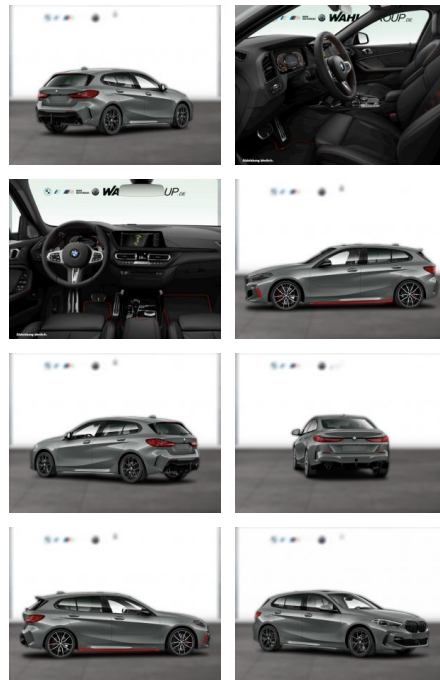

WG05-254383 Angebotsnr.:

Erstzulassung:	Kilometer:	Farbe:	Leistung:	Kraftstoffart:
01.01.2024	26.400	Grau	195 kW / 265 PS	Benzin

PREIS	FINANZIERUNGSBEISPIEL	
41.460 €	Laufzeit: 60 Monate	Anzahlung: 30 %
	Basis-Finanzierung:**	Mtl. Rate:
	Zielraten-Finanzierung:**	267 €