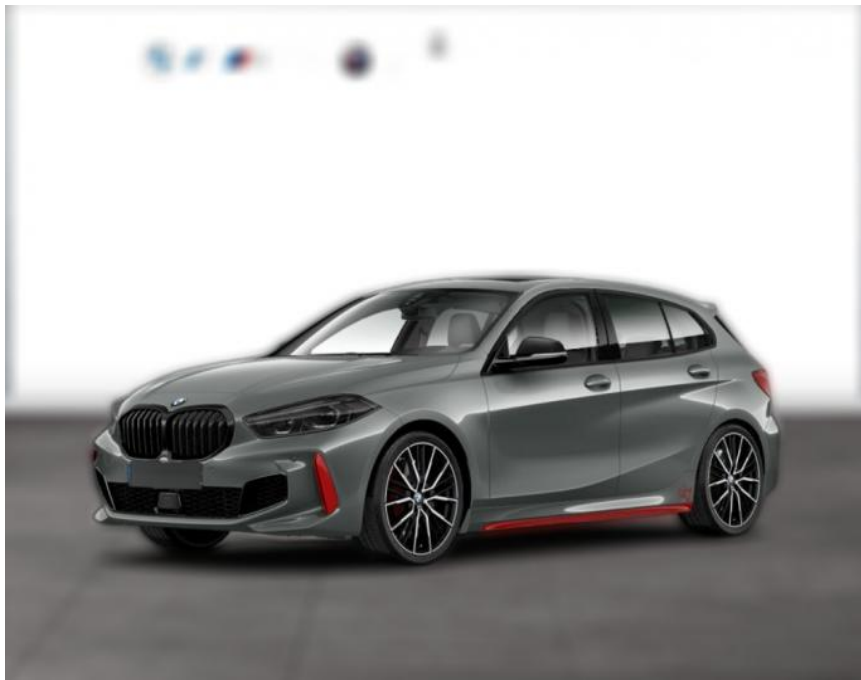

WG05-254383 Angebotsnr.:

Erstzulassung:	Kilometer:	Farbe:	Leistung:	Kraftstoffart:
01.01.2024	26.400	Grau	195 kW / 265 PS	Benzin

PREIS	FINANZIERUNGSBEISPIEL	
41.460 €	Laufzeit: 60 Monate	Anzahlung: 30 %
	Basis-Finanzierung:**	Mtl. Rate:
	Zielraten-Finanzierung:**	267 €