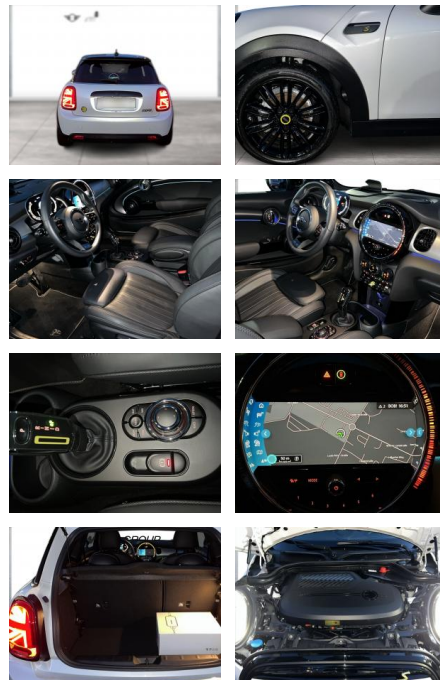

MINI Cooper SE YOUNIQUE Trim HeadUp Panorama

WG09-252323 Angebotsnr.:

Erstzulassung:	Kilometer:	Farbe:	Leistung:	Kraftstoffart:
01.12.2023	3.204	Weiß	135 kW / 184 PS	Elektro

PREIS
31.260 €

FINANZIERUNGSBEISPIEL
Laufzeit: 60 Monate Anzahlung: 30 %
Basis-Finanzierung:* Mtl. Rate:
Zielraten-Finanzierung:** **201 €**

Multimedia

- Radio
- CD Radio
- Navigation mit Bildschirm
- MP3 Anschluss
- Head UP Display
- Bluetooth

Komfort

- Zentralverriegelung
- Bordcomputer

Interieur

- Multifunktionslenkrad
- Sportsitze
- el. Fensterheber
- Sitzheizung
- Standheizung

Exterieur

- Leichtmetallfelgen
- metallic
- Schiebedach
- Nebelscheinwerfer

Weiteres

- Lichtsensor
- Panoramadach
- elektrische Aussenspiegel

- Start Stop Automatik
- Nichtraucher
- Sportpaket
- Ablagenpaket
- ABS
- AC-Laden Professional
- Aktustischer Fußgängerschutz
- Alufelgen
- Ambientes Licht
- Armauflage vorn
- Außenspiegelpaket
- Ausstattungs-Paket: Premium Plus
- Beifahrerairbag
- Beifahrersitz-Höhenverstellung
- Bluetooth
- Bordcomputer
- ConnectedDrive Services (laufzeitgebundener Dienst)
- DAB Tuner
- Dach und Spiegelkappen schwarz
- Dachhimmel Anthrazit