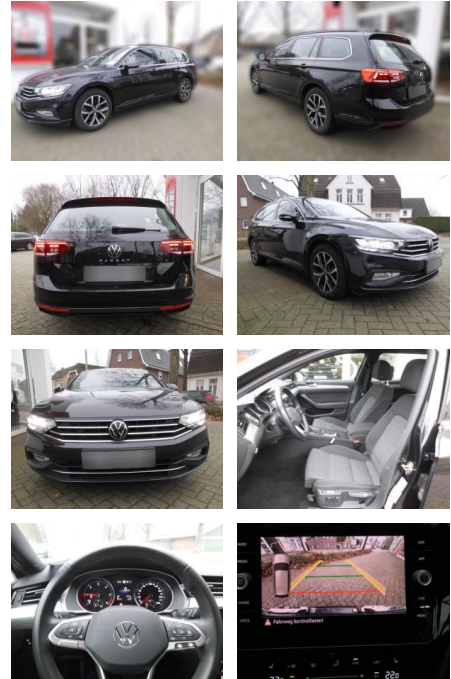

AS86-VTI 247 Motorpl.-Nr.:

Erstzulassung:	Kilometer:	Farbe:	Leistung:	Kraftstoffart:
14.06.2022	50.000	Diverse	147 kW / 200 PS	Diesel

PREIS
29.430 €

FINANZIERUNGSBEISPIEL
 Laufzeit: 60 Monate Anzahlung: 30 %
 Basis-Finanzierung:* Mtl. Rate:
 Zielraten-Finanzierung:** **189 €**