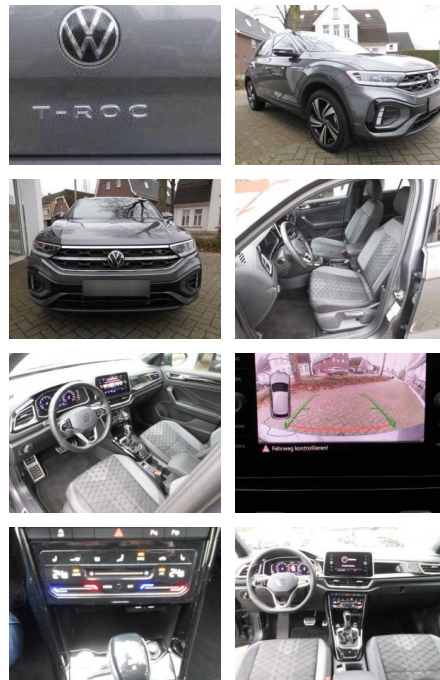

Volkswagen T-Roc R-Line 1.5 TSI

AS86-RI 288 N 0116030117: Schoemaker

Erstzulassung:	Kilometer:	Farbe:	Leistung:	Kraftstoffart:
14.03.2023	30.000	Diverse	110 kW / 150 PS	Benzin

PREIS
33.550 €

FINANZIERUNGSBEISPIEL