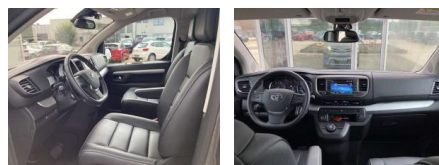

BA02-SI-3573 Angebotsnr.:

Erstzulassung:	Kilometer:	Farbe:	Leistung:	Kraftstoffart:
01.11.2023	9.700	grau	130 kW / 177 PS	Diesel

PREIS
48.260 €

FINANZIERUNGSBEISPIEL

Laufzeit: 60 Monate Anzahlung: 30 %
 Basis-Finanzierung:* Mtl. Rate:
 Zielraten-Finanzierung:** **311 €**