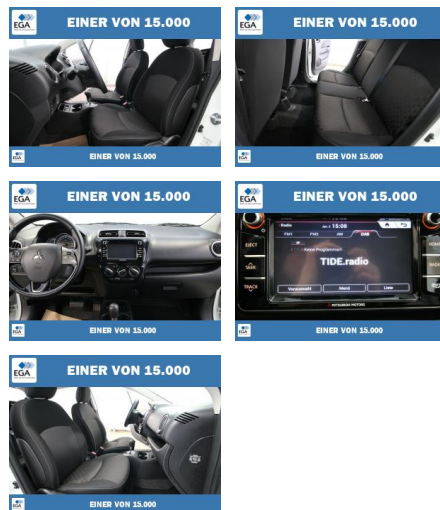

Ihr Ansprechpartner

Herr Denis Müsch
E-Mail: savin@richter-annweiler.de
Telefon: 06346 30 88 90

Auto Richter GmbH
Landauer Str. 63 - 76855 Annweiler - Tel.: 06346 / 30 88 90

Mitsubishi Space Star 1.2 Spirit NAVI+SITZHEIZUN...

PW01-22665-14 Angebotsnr.:

EINER VON 15.000

EINER VON 15.000

Erstzulassung:	Kilometer:	Farbe:	Leistung:	Kraftstoffart:
01.07.2021	35.029	Weiß	52 kW / 71 PS	Benzin

PREIS	FINANZIERUNGSBEISPIEL	
14.080 €	Laufzeit: 60 Monate Anzahlung: 30 % Basis-Finanzierung:* Mtl. Rate: Zielraten-Finanzierung:** Mtl. Rate: 91 €	* Basisfinanzierung: Anzahlung: 4.224 Euro, Laufzeit: 60 Monate, Nettodarlehen: 9.856 Euro, Gesamtbetrag: 15.556 Euro, Zinssätze: 5.83% Sollz. (gebunden), 5.99% eff. ** Zielratenfinanzierung: Anzahlung: 4.224 Euro, Laufzeit: 60 Monate, Nettodarlehen: 9.856 Euro, Zielrate: 7.040 Euro, Gesamtbetrag: 16.610 Euro, Zinssätze: 5.83% Sollz. (gebunden), 5.99% eff., Vermittlung für: Santander Consumer Bank Repräsentatives Beispiel gem. § 17 Abs. 4 PAngV. Diese Finanzierungsangebote sind Beispiele. Gerne ermitteln wir für Sie Ihr individuelles Angebot.

Ausstattung

Sicherheit

- Anti-Blockiersystem ABS
- Antischlupfregelung ASC+T
- elektronische Stabilitätskontrolle (ESP / DSP)
- Servolenkung
- Regensensor
- Wegfahrsperrung
- Kindersitzbefestigung

Multimedia

- Radio
- Navigation mit Bildschirm
- Bluetooth

Komfort

- Zentralverriegelung
- Bordcomputer

Interieur

- Multifunktionslenkrad

- el. Fensterheber
- Sitzheizung

Exterieur

- Leichtmetallfelgen
- Nebelscheinwerfer

Weiteres

- Lichtsensor
- elektrische Aussenspiegel
- Start Stop Automatik
- Nichtraucher
- Touchscreen
- Chrom-Teile
- Fahrtauglich
- Kraftstoffart: Super
- Sonnenblende
- 4 Einstiegtüren
- Unfallfrei
- Wärmeschutzglas
- Uhr & Drehzahlmesser

- iPad/iPod-Anschluss
- Sondermodell
- Zustand: sehr gut
- Frontantrieb
- Scheckheft
- Inspektion neu
- Apple CarPlay
- Abgedunkelte Scheiben (Privacy Verglasung)
- Pannenset
- Android Auto
- Fahrerairbag
- Seitenairbags vorne
- Beifahrerairbag
- Fenster-/Kopfairbags vorne
- 6 Airbags
- Fahrersitz höhenverstellbar
- Vordersitze höhenverstellbar
- Navigation mit Bildschirm
- Multimediastand
- Farbmonitor für Navigationssystem

STÄNDIG ÜBER 15.000 FAHRZEUGE IM BESTAND!