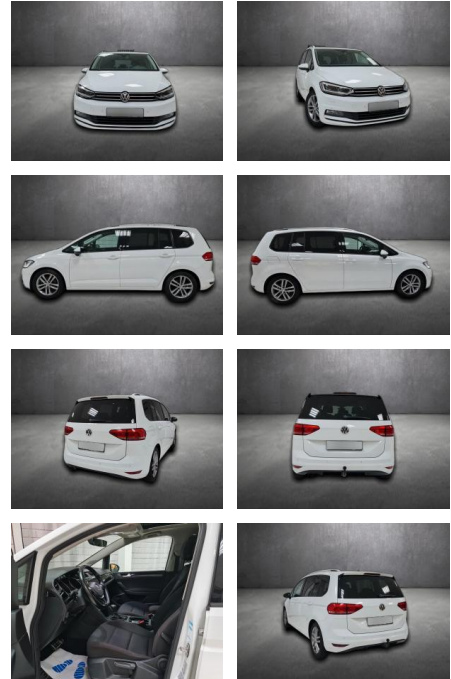

AH90-18810-154 **Angebotsnr.:**

Erstzulassung:	Kilometer:	Farbe:	Leistung:	Kraftstoffart:
12.10.2017	98.227		110 kW / 150 PS	Benzin

PREIS
21.990 €

FINANZIERUNGSBEISPIEL
Laufzeit: 60 Monate Anzahlung: 30 %
Basis-Finanzierung:* Mtl. Rate:
Zielraten-Finanzierung:** **142 €**