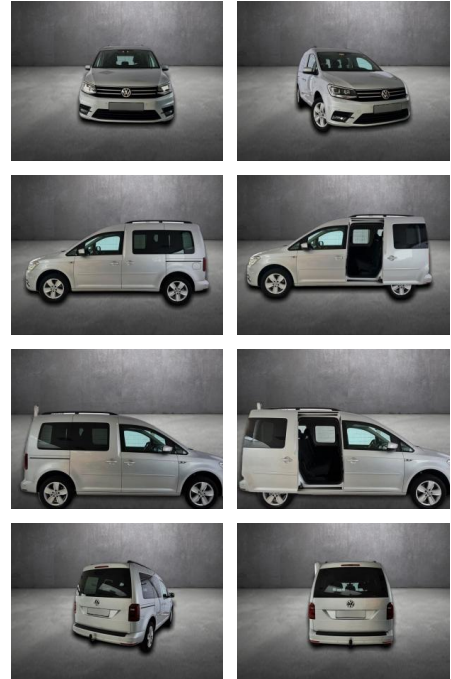

## Volkswagen Caddy PKW Comfortline BMT, AHK, Kamer...

AH90-47410-12 **Angebotsnr.:**

Erstzulassung:	Kilometer:	Farbe:	Leistung:	Kraftstoffart:
12.11.2016	98.254		92 kW / 125 PS	Benzin

**PREIS**  
**20.950 €**