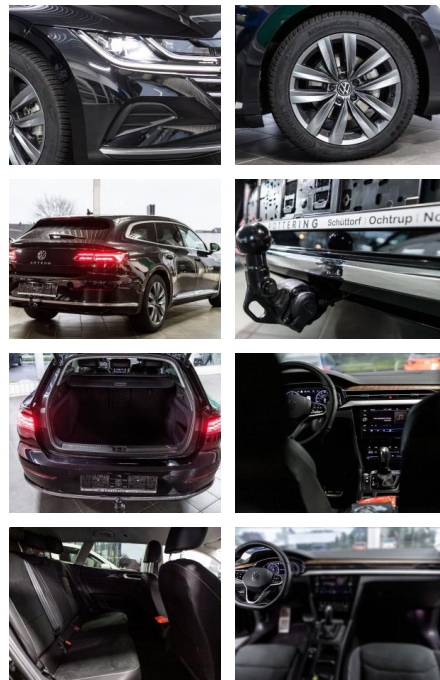

## Volkswagen Arteon Shooting Brake +Elegance+LED+A...

AS86-GWS\*OC...  
Angebot...  
K...  
Delius GmbH

**VERKAUFT**

**Erstzulassung:** 12.01.2024   
**Kilometer:** 7.500   
**Farbe:**   
**Leistung:** 110 kW / 150 PS   
**Kraftstoffart:** Diesel