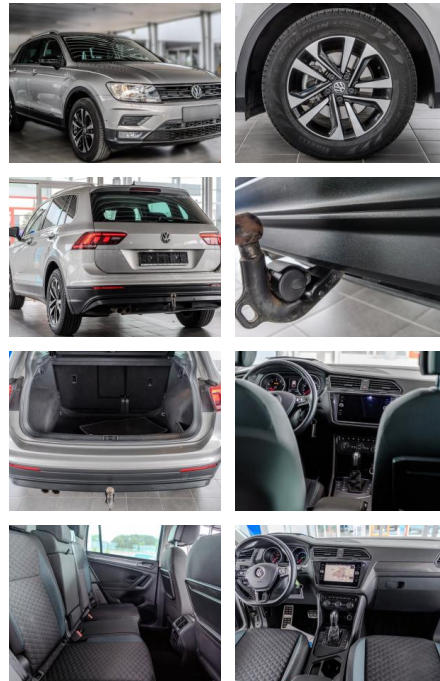

Ihr Ansprechpartner

Herr Eugen Savin
E-Mail: info@richter-annweiler.de
Telefon: 06346 30 88 90

Auto Richter GmbH
Landauer Str. 63 - 76855 Annweiler - Tel.: 06346 / 30 88 90

Volkswagen Tiguan IQ.DRIVE +Automatik +Navi +AHK

AS86-Elfert 195 AS Gebotsnr.:

Erstzulassung:	Kilometer:	Farbe:	Leistung:	Kraftstoffart:
11.10.2019	80.530		110 kW / 150 PS	Benzin

PREIS	FINANZIERUNGSBEISPIEL	
24.170 €	Laufzeit: 60 Monate Anzahlung: 30 % Basis-Finanzierung:* Mtl. Rate: Zielraten-Finanzierung:** 156 €	* Basisfinanzierung: Anzahlung: 7.251 Euro, Laufzeit: 60 Monate, Nettodarlehen: 16.919 Euro, Gesamtbetrag: 26.704 Euro, Zinssätze: 5.83% Sollz. (gebunden), 5.99% eff. ** Zielratenfinanzierung: Anzahlung: 7.251 Euro, Laufzeit: 60 Monate, Nettodarlehen: 16.919 Euro, Zielrate: 12.085 Euro, Gesamtbetrag: 28.513 Euro, Zinssätze: 5.83% Sollz. (gebunden), 5.99% eff., Vermittlung für: Santander Consumer Bank Repräsentatives Beispiel gem. § 17 Abs. 4 PAngV. Diese Finanzierungsangebote sind Beispiele. Gerne ermitteln wir für Sie Ihr individuelles Angebot.

Ausstattung

Sicherheit

- Müdigkeitswarnsystem
- Notbremsassistent
- Reifendruckkontrollsystem
- Spurhalteassistent

Multimedia

- USB
- Verkehrszeichenerkennung
- Touchscreen

Komfort

- Lederlenkrad
- Lordosenstütze

Weiteres

- Schaltwippen
- Start Stop Automatik
- **Finanzierung zu Sonderkonditionen und Anzahlungnahme gern möglich. Irrtümer**
- **Änderungen und Zwischenverkauf**

- Radio/CD-Player
- MP3
- Bluetooth)
- Fahrassistenz-System: Spurwechselassistent (Side Assist plus) inkl. Lane Assist und Auspark-Assistent
- Fahrassistenz-System: Verkehrszeichenerkennung
- Metallic-Lackierung
- Multimedia-Schnittstelle 2 x USB (iPhone / iPod) inkl. AUX-IN und 1 x USB-Ladeanschluß
- Navigationsmodul Discover Media (für Audiosystem)
- Raucher-Paket
- Reifen-Reparaturkit (Tire Mobility Set)
- Reifendruck-Kontrollsystem
- Volkswagen Media Control und App-Connect / MirrorLink
- ***Weitere**
- **Ausstattung: 3-Punkt-Sicherheitsgurt**

- Ablagefach am Dachhimmel
- Ablagefach auf Instrumententafel mit Deckel
- Airbag Beifahrerseite abschaltbar
- Airbag Fahrer-/Beifahrerseite
- Aktive Frontklappe
- Ambiente-Beleuchtung
- Antriebs-Schlupfregelung (ASR)
- Anzeige für Waschwasserstand
- Automatische Fahrlichtschaltung (ALS) mit Leaving Home / Coming-Home-Lichtfunktion
- Außenspiegel asphärisch
- links
- Außenspiegel elektr. verstell- und heizbar
- Außenspiegel konvex
- rechts
- Außenspiegel schwarz lackiert
- Blinkleuchte in Außenspiegel integriert
- Bremsassistent

STÄNDIG ÜBER 15.000 FAHRZEUGE IM BESTAND!