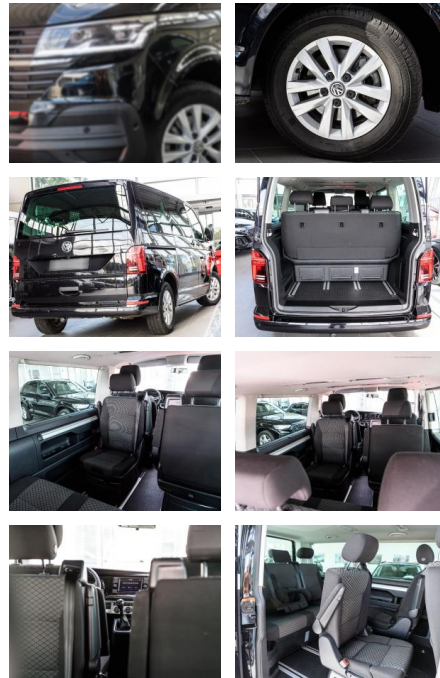

Volkswagen T6.1 Multivan +LED+KAMERA+AHK+ALLWETT...

AS86-"OCH"28 Angebot Nr.:

Erstzulassung:	Kilometer:	Farbe:	Leistung:	Kraftstoffart:
11.04.2020	32.700		81 kW / 110 PS	Diesel

PREIS
45.290 €

FINANZIERUNGSBEISPIEL

Laufzeit: 60 Monate   Anzahlung: 30 %
Basis-Finanzierung:*   Mtl. Rate:
Zielraten-Finanzierung:** **291 €**

* Basisfinanzierung: Anzahlung: 13.587 Euro, Laufzeit: 60 Monate, Nettodarlehen: 31.703 Euro, Gesamtbetrag: 50.038 Euro, Zinssätze: 5.83% Sollz. (gebunden), 5.99% eff.
** Zielratenfinanzierung: Anzahlung: 13.587 Euro, Laufzeit: 60 Monate, Nettodarlehen: 31.703 Euro, Zielrate: 22.645 Euro, Gesamtbetrag: 53.429 Euro, Zinssätze: 5.83% Sollz. (gebunden), 5.99% eff.,

Vermittlung für: Santander Consumer Bank
Repräsentatives Beispiel gem. § 17 Abs. 4 PAngV. Diese Finanzierungsangebote sind Beispiele. Gerne ermitteln wir für Sie Ihr individuelles Angebot.

Ausstattung

Sicherheit

- Reifendruckkontrollsystem

Multimedia

- USB
- Sprachsteuerung
- Touchscreen

Komfort

- Berganfahrassistent
- Lederlenkrad
- Lordosenstütze

Weiteres

- Diesel
- Start Stop Automatik
- Außenspiegel elektr. verstell- heiz- und anklappbar
- Dynamik-Fahrwerk
- Fahrassistenten-System: Parklenkassistent (Park Assist) inkl. Einparkhilfe mit

- Klimaautomatik Climatronic (Fahrerhaus + Lade-/Fahrgastraum)
- Lackierung: Perleffekt-Lackierung
- LM-Felgen 6
- 5x16 (Clayton)
- Rückfahrkamera
- Scheibenwaschdüsen beheizt und Anzeige für Waschwasserstand
- Scheinwerfer und Heckleuchten LED
- Schubladen unter Dreiersitzbank und Abfallbehälter
- Seitenairbag / Kopfairbag vorn und Kopfairbag hinten
- Sitze im Lade-/FG-Raum: 1.Reihe
- 2 Drehsitze
- Kindersitze integriert
- Sonnenschutzrollo im Fahrgastraum
- Verglasung hinten abgedunkelt
- Zuziehhilfe Schiebetür rechts
- ***Weitere Ausstattung: Airbag Beifahrer abschaltbar**

- Airbag Fahrer-/Beifahrerseite
- Antriebs-Schlupfregelung (ASR)
- Armaturentafel Komfort
- Audiosystem Composition Colour (Radio/CD-Player)
- MP3-Wiedergabefunktion)
- Außenspiegel konvex
- links
- Außenspiegel konvex
- rechts
- Bodenbelag im Fahrerhaus: Velours-Vlies
- Bodenbelag im Lade-/Fahrgastraum Kunststoff
- Bordwerkzeug
- Campingtisch
- Dachverkleidung Himmel Komfort mit Luftausströmer
- Fahrassistenten-System: Bremsassistent (HBA)
- Fahrassistenten-System: Multikollisionsbremse (Multi Collision)

STÄNDIG ÜBER 15.000 FAHRZEUGE IM BESTAND!