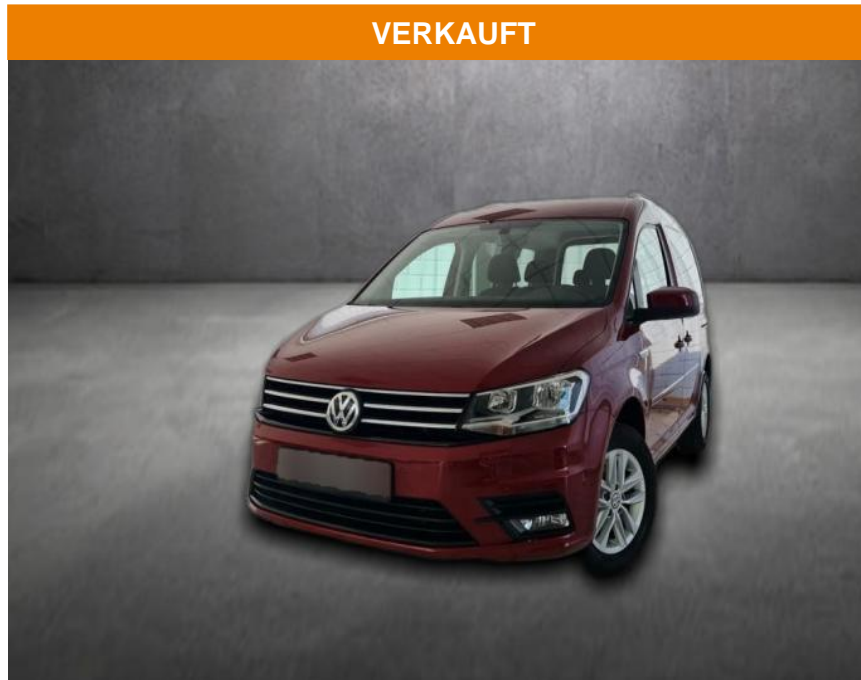

## Volkswagen Caddy PKW Comfortline BMT, Navi,

AH90-43292-128 Angebotsnr.:

Erstzulassung:	Kilometer:	Farbe:	Leistung:	Kraftstoffart:
10.11.2017	106.897		75 kW / 102 PS	Benzin

**PREIS**  
**19.910 €**