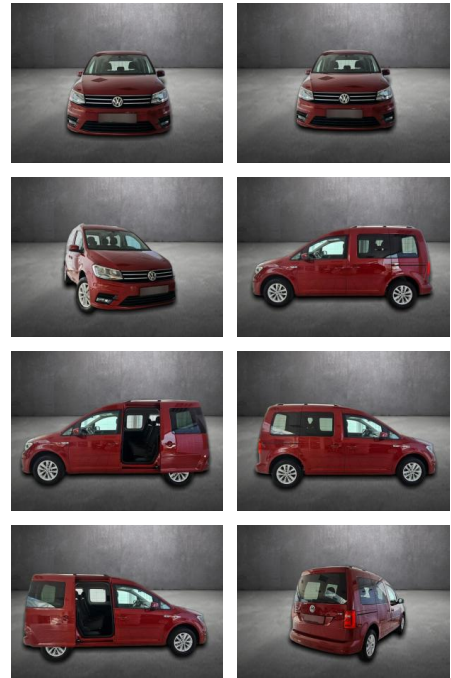

## Volkswagen Caddy PKW Comfortline BMT, Navi,

AH90-43292-128 Angebotsnr.:

Erstzulassung:	Kilometer:	Farbe:	Leistung:	Kraftstoffart:
10.11.2017	106.897		75 kW / 102 PS	Benzin

**PREIS**  
**19.910 €**