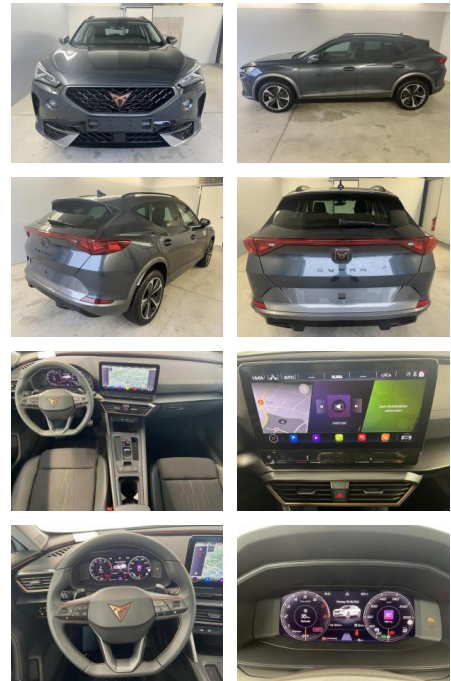

AD32-28492 **Angebotsnr.:**

Erstzulassung:	Kilometer:	Farbe:	Leistung:	Kraftstoffart:
01.03.2023	2.500	Grau	110 kW / 150 PS	Benzin

PREIS
35.370 €

FINANZIERUNGSBEISPIEL

Laufzeit: 60 Monate Anzahlung: 30 %
 Basis-Finanzierung:* Mtl. Rate:
 Zielraten-Finanzierung:** **228 €**

Multimedia

- Radio
- Navigation mit Bildschirm
- Bluetooth

Komfort

- Zentralverriegelung
- Bordcomputer

Interieur

- Multifunktionslenkrad
- Sportsitze
- el. Fensterheber
- Sitzheizung

Exterieur

- Leichtmetallfelgen
- metallic
- Nebelscheinwerfer
- Dachreling