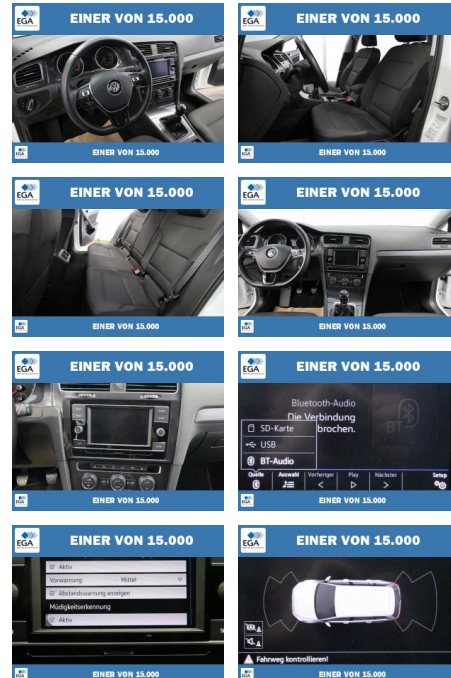

PW01-19446-001 Angebotsnr.:

Erstzulassung:	Kilometer:	Farbe:	Leistung:	Kraftstoffart:
01.10.2017	58.374	Weiß	110 kW / 150 PS	Benzin

PREIS
18.400 €

FINANZIERUNGSBEISPIEL
 Laufzeit: 60 Monate Anzahlung: 30 %
 Basis-Finanzierung:* Mtl. Rate:
 Zielraten-Finanzierung:** **118 €**