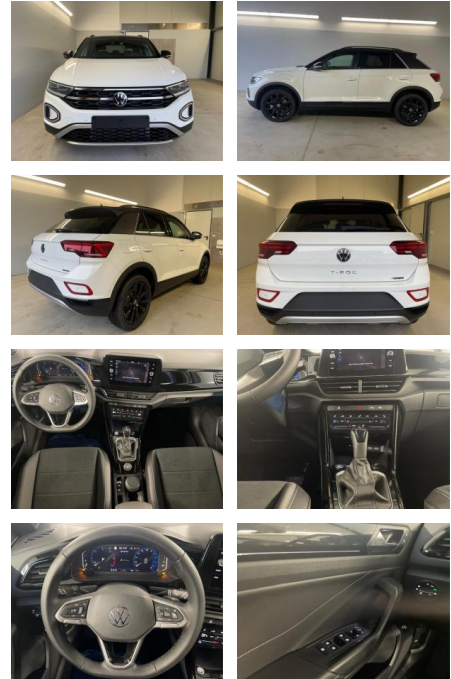

AD32-28280 Angebotsnr.:

Erstzulassung:	Kilometer:	Farbe:	Leistung:	Kraftstoffart:
01.08.2023	18.000	Schwarz	110 kW / 150 PS	Diesel

PREIS
41.460 €

FINANZIERUNGSBEISPIEL

Laufzeit: 60 Monate Anzahlung: 30 %
 Basis-Finanzierung:* Mtl. Rate:
 Zielraten-Finanzierung:** **267 €**