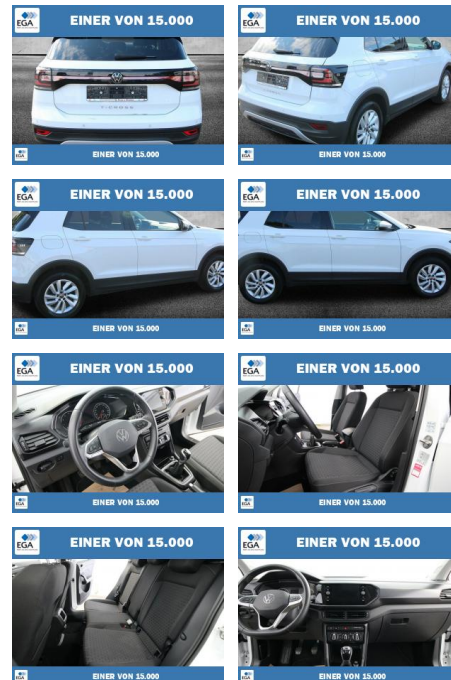

PW01-84987-103 Angebotsnr.:

Erstzulassung:	Kilometer:	Farbe:	Leistung:	Kraftstoffart:
01.05.2022	65.417	Weiß	70 kW / 95 PS	Benzin

PREIS
19.430 €

FINANZIERUNGSBEISPIEL
 Laufzeit: 60 Monate Anzahlung: 30 %
 Basis-Finanzierung:* Mtl. Rate:
 Zielraten-Finanzierung:** **125 €**