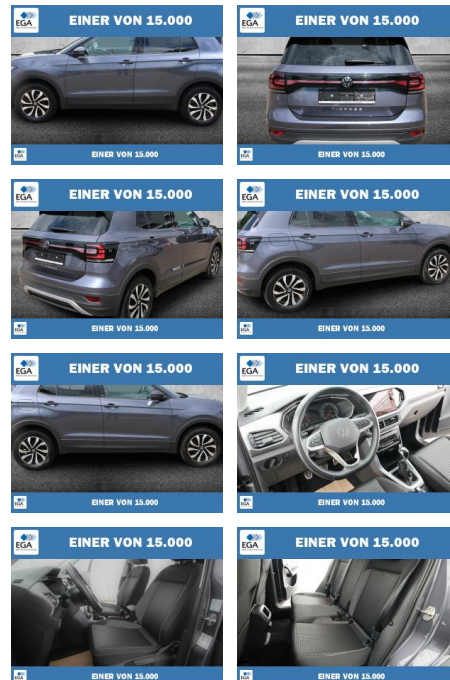

PW01-83368-17 Angebotsnr.:

VERKAUFT

EINER VON 15.000

EINER VON 15.000

Erstzulassung:	Kilometer:	Farbe:	Leistung:	Kraftstoffart:
01.05.2022	66.349	Grau	70 kW / 95 PS	Benzin

PREIS 19.430 €	FINANZIERUNGSBEISPIEL Laufzeit: 60 Monate Anzahlung: 30 % Basis-Finanzierung:* Mtl. Rate: Zielraten-Finanzierung:** 125 €
---------------------------------	--