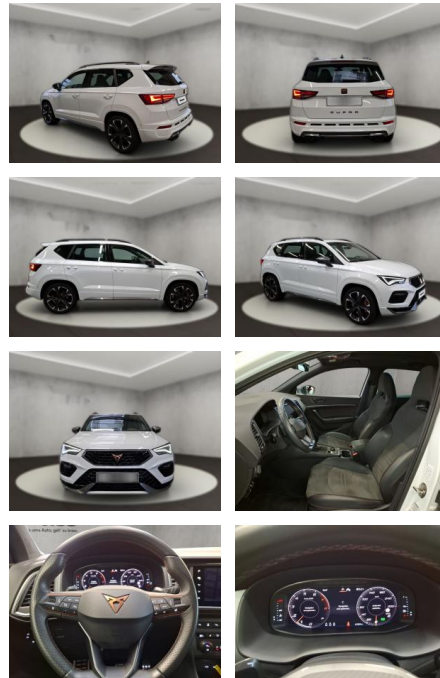

Erstzulassung:	Kilometer:	Farbe:	Leistung:	Kraftstoffart:
04.05.2021	42.984	Weiß	221 kW / 300 PS	Benzin

PREIS
32.510 €

FINANZIERUNGSBEISPIEL

Laufzeit: 60 Monate Anzahlung: 30 %
 Basis-Finanzierung:* Mtl. Rate:
 Zielraten-Finanzierung:** **209 €**