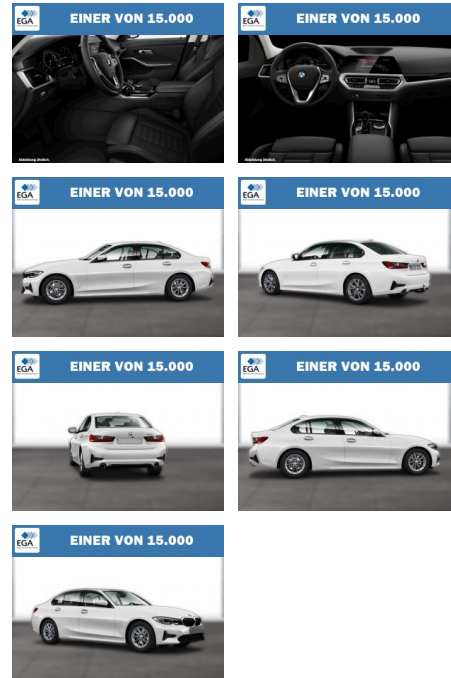

WG08-210098 Angebotsnr.:

EINER VON 15.000

Erstzulassung:	Kilometer:	Farbe:	Leistung:	Kraftstoffart:
01.09.2020	66.680	Weiß	140 kW / 190 PS	Diesel

PREIS
30.230 €

FINANZIERUNGSBEISPIEL

Laufzeit: 60 Monate Anzahlung: 30 %
 Basis-Finanzierung:* Mtl. Rate:
 Zielraten-Finanzierung:** **195 €**