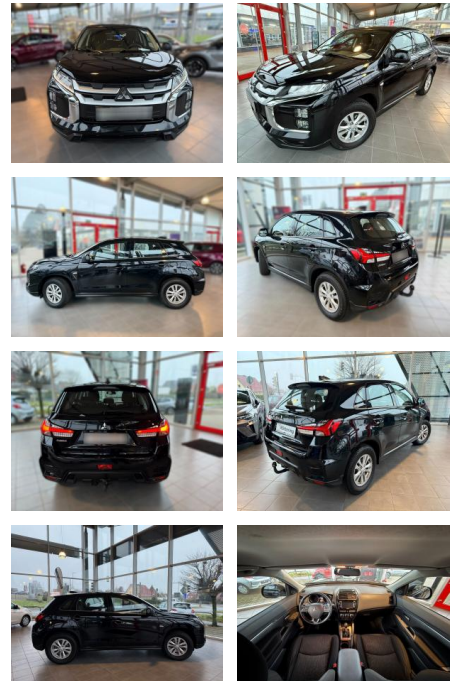

Ihr Ansprechpartner

Herr Eugen Savin

E-Mail: info@richter-annweiler.de
Telefon: 06346 30 88 90

Auto Richter GmbH
Landauer Str. 63 - 76855 Annweiler - Tel.: 06346 / 30 88 90

Mitsubishi ASX Intro Edition 2.0i 110kw

AS86-Hilgenbergstraße 11, 76855 Annweiler, VK an Strauch

Erstzulassung:	Kilometer:	Farbe:	Leistung:	Kraftstoffart:
12.08.2021	52.616	Diverse	110 kW / 150 PS	Benzin

PREIS	FINANZIERUNGSBEISPIEL	
21.500 €	Laufzeit: 60 Monate Anzahlung: 30 % Basis-Finanzierung:* Mtl. Rate: Zielraten-Finanzierung:** 138 €	* Basisfinanzierung: Anzahlung: 6.450 Euro, Laufzeit: 60 Monate, Nettodarlehen: 15.050 Euro, Gesamtbetrag: 23.754 Euro, Zinssätze: 5.83% Sollz. (gebunden), 5.99% eff. ** Zielratenfinanzierung: Anzahlung: 6.450 Euro, Laufzeit: 60 Monate, Nettodarlehen: 15.050 Euro, Zielrate: 10.750 Euro, Gesamtbetrag: 25.364 Euro, Zinssätze: 5.83% Sollz. (gebunden), 5.99% eff., Vermittlung für: Santander Consumer Bank Repräsentatives Beispiel gem. § 17 Abs. 4 PAngV. Diese Finanzierungsangebote sind Beispiele. Gerne ermitteln wir für Sie Ihr individuelles Angebot.