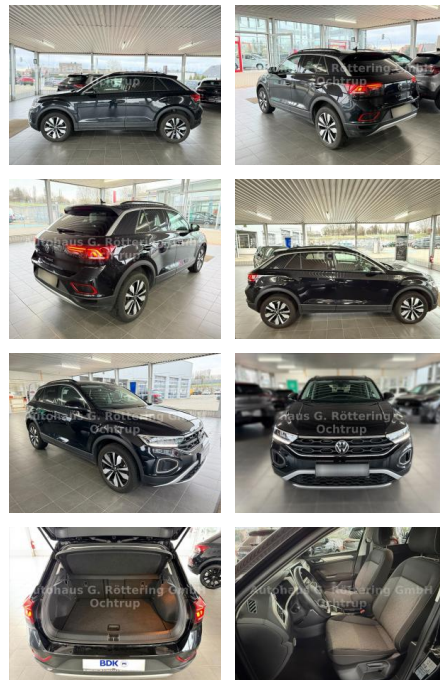

Ihr Ansprechpartner

Herr Eugen Savin
E-Mail: info@richter-annweiler.de
Telefon: 06346 30 88 90

Auto Richter GmbH
Landauer Str. 63 - 76855 Annweiler - Tel.: 06346 / 30 88 90

Volkswagen T-Roc Move 1.5 TSI DSG LED+NAV+PDC+AP...

AS86-gws OCHTRUP **Angebotsnr.:**

Erstzulassung:	Kilometer:	Farbe:	Leistung:	Kraftstoffart:
10.01.2024	15.039	Diverse	110 kW / 150 PS	Benzin

PREIS	FINANZIERUNGSBEISPIEL	
32.090 €	Laufzeit: 60 Monate Anzahlung: 30 % Basis-Finanzierung:* Mtl. Rate: Zielraten-Finanzierung:** 207 €	* Basisfinanzierung: Anzahlung: 9.627 Euro, Laufzeit: 60 Monate, Nettodarlehen: 22.463 Euro, Gesamtbetrag: 35.454 Euro, Zinssätze: 5.83% Sollz. (gebunden), 5.99% eff. ** Zielratenfinanzierung: Anzahlung: 9.627 Euro, Laufzeit: 60 Monate, Nettodarlehen: 22.463 Euro, Zielrate: 16.045 Euro, Gesamtbetrag: 37.857 Euro, Zinssätze: 5.83% Sollz. (gebunden), 5.99% eff., Vermittlung für: Santander Consumer Bank Repräsentatives Beispiel gem. § 17 Abs. 4 PAngV. Diese Finanzierungsangebote sind Beispiele. Gerne ermitteln wir für Sie Ihr individuelles Angebot.

Ausstattung

Sicherheit

- Müdigkeitswarnsystem
- Notbremsassistent
- Notrufsystem
- Reifendruckkontrollsystem
- Spurhalteassistent

Multimedia

- Soundsystem
- USB
- Verkehrszeichenerkennung
- Sprachsteuerung
- Touchscreen

Komfort

- Berganfahrassistent
- Lederlenkrad
- Lordosenstütze

Weiteres

- Start Stop Automatik

- Digital Cockpit PRO (Instrumentenanzeige digital) Navigationsfunktion Discover Media inkl. Streaming & Internet (Touchscreen-Farbdisplay) Perleffekt-Lackierung Rückfahrkamera (Rear View) Ambiente-Beleuchtung weiß App-Connect inkl. App-Connect Wireless (Apple CarPlay)
- Android Auto Außenspiegel elektr. verstell-
- heiz- und anklappbar
- mit Memory Bluetooth-Schnittstelle für Mobiltelefon Dachreling Einparkhilfe vorn und hinten Fahrassistent-System: Berganfahr-Assistent Fahrassistent-System: Fahrprofilauswahl Fahrassistent-System: Fernlichtregulierung (Light Assist) Fahrassistent-System: Fußgängererkennung Fahrassistent-System: Müdigkeitserkennung Fahrassistent-System: Parklenkassistent (Park Assist) Fahrassistent-System:

• *u.v.m.