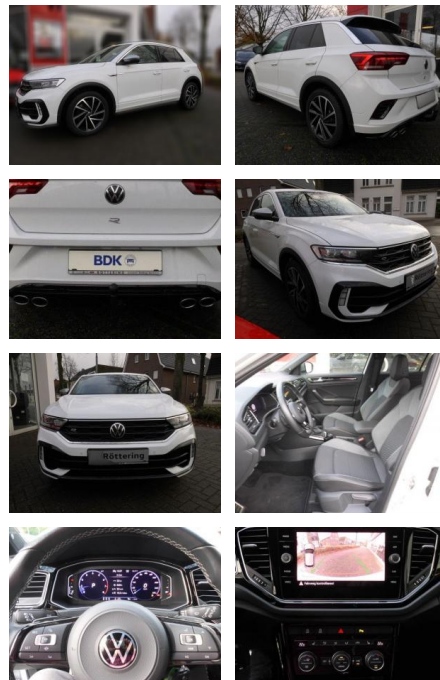

AS86-VTI 327 Motorisnr.:

VERKAUFT

Erstzulassung:	Kilometer:	Farbe:	Leistung:	Kraftstoffart:
10.02.2022	26.769		221 kW / 300 PS	Benzin

PREIS
36.640 €

FINANZIERUNGSBEISPIEL

Laufzeit: 60 Monate Anzahlung: 30 %
 Basis-Finanzierung:* Mtl. Rate:
 Zielraten-Finanzierung:** **236 €**