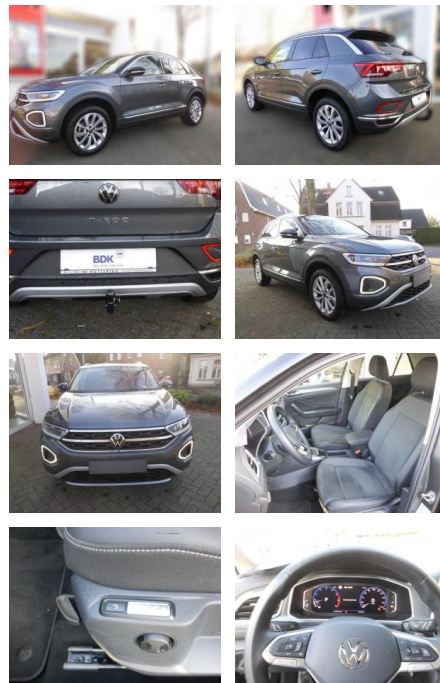

Erstzulassung:	Kilometer:	Farbe:	Leistung:	Kraftstoffart:
10.01.2024	20.000		110 kW / 150 PS	Benzin

PREIS
31.330 €

FINANZIERUNGSBEISPIEL

Laufzeit: 60 Monate Anzahlung: 30 %
 Basis-Finanzierung:* Mtl. Rate:
 Zielraten-Finanzierung:** **202 €**