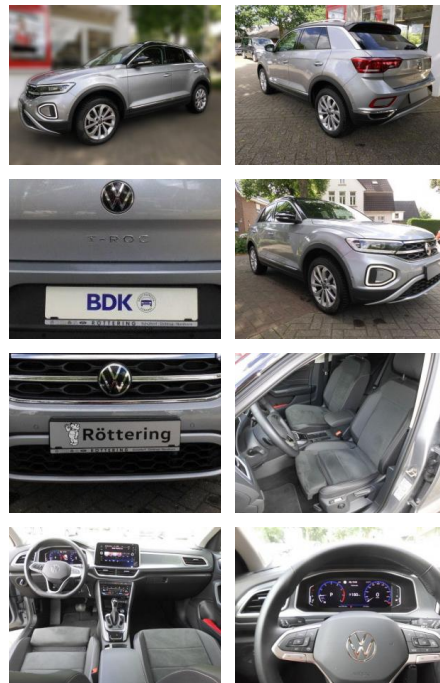

Ihr Ansprechpartner

Frau Kirsten Henky
 E-Mail: k.henky@richter-annweiler.de
 Telefon: 06346 30 88 90

Auto Richter GmbH
 Landauer Str. 63 - 76855 Annweiler - Tel.: 06346 / 30 88 90

Volkswagen T-Roc Style 1.5

AS86-gws 279 ~~10636~~ Wagnersnr.:

VERKAUFT

Erstzulassung:	Kilometer:	Farbe:	Leistung:	Kraftstoffart:
10.12.2023	24.154		110 kW / 150 PS	Benzin

PREIS 30.150 €	FINANZIERUNGSBEISPIEL Laufzeit: 60 Monate Anzahlung: 30 % Basis-Finanzierung:* Mtl. Rate: Zielraten-Finanzierung:** 194 €
---------------------------------	--