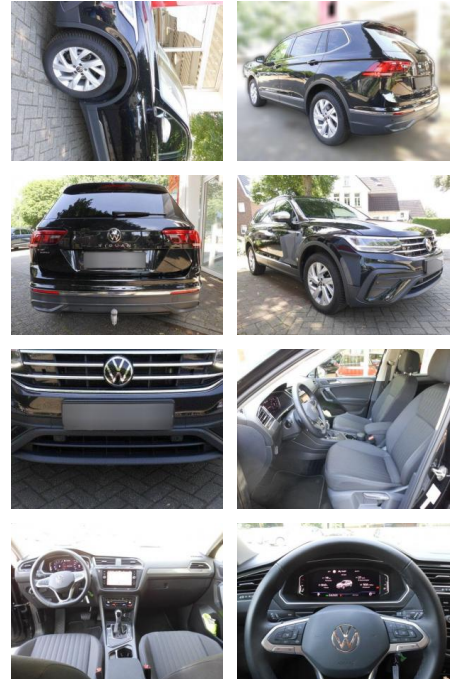

Ihr Ansprechpartner

Herr Denis Müsch
E-Mail: savin@richter-annweiler.de
Telefon: 06346 30 88 90

Auto Richter GmbH
Landauer Str. 63 - 76855 Annweiler - Tel.: 06346 / 30 88 90

Volkswagen Tiguan Allspace 1.5

AS86-gws 346 ~~106~~ 106346

Erstzulassung:	Kilometer:	Farbe:	Leistung:	Kraftstoffart:
10.10.2023	24.392		110 kW / 150 PS	Benzin

PREIS
36.120 €

FINANZIERUNGSBEISPIEL
Laufzeit: 60 Monate   Anzahlung: 30 %
Basis-Finanzierung:*   Mtl. Rate:
Zielraten-Finanzierung:** **232 €**

* Basisfinanzierung: Anzahlung: 10.836 Euro, Laufzeit: 60 Monate, Nettodarlehen: 25.284 Euro, Gesamtbetrag: 39.906 Euro, Zinssätze: 5.83% Sollz. (gebunden), 5.99% eff.
** Zielratenfinanzierung: Anzahlung: 10.836 Euro, Laufzeit: 60 Monate, Nettodarlehen: 25.284 Euro, Zielrate: 18.060 Euro, Gesamtbetrag: 42.611 Euro, Zinssätze: 5.83% Sollz. (gebunden), 5.99% eff.,

Vermittlung für: Santander Consumer Bank
Repräsentatives Beispiel gem. § 17 Abs. 4 PAngV. Diese Finanzierungsangebote sind Beispiele. Gerne ermitteln wir für Sie Ihr individuelles Angebot.

Ausstattung

Sicherheit

- Müdigkeitswarnsystem
- Notbremsassistent
- Notrufsystem
- Reifendruckkontrollsystem
- Spurhalteassistent

Multimedia

- Soundsystem
- USB
- Verkehrszeichenerkennung
- Touchscreen

Komfort

- Berganfahrassistent
- Beheizbares Lenkrad
- Elektrische Heckklappe
- Lederlenkrad
- Lordosenstütze

Weiteres

- Schaltwippen
- Start Stop Automatik
- Irrtümer
- Änderungen und Zwischenverkauf vorbehalten. Finanzierung zu Sonderkonditionen und Inzahlungnahme gerne möglich.
- ***Sonderausstattung: 3. Sitzreihe mit Einzelsitzen (2 Sitzplätze)**
- Audio-Navigationssystem Discover Media Streaming & Internet (Touchscreen
- Bluetooth
- USB)
- Außenspiegel elektr. verstell-
- heiz- und anklappbar mit Spiegelabsenkung rechts
- Perleffekt-Lackierung
- Raucher-Paket
- Seitenscheiben hinten und Heckscheibe abgedunkelt

*Weitere

- **Ausstattung: 3-Punkt-Sicherheitsgurt hinten mitte**
- Ablagefach am Dachhimmel
- Airbag Fahrer-/Beifahrerseite
- Beifahrerairbag abschaltbar
- Knieairbag Fahrerseite
- Anzeige für Waschwasserstand
- Audiosystem Ready 2 Discover (inkl. Streaming & Internet
- Touchscreen
- Bluetooth)
- Automatische Fahrlichtschaltung (ALS) mit Leaving Home / Coming-Home-Lichtfunktion
- Außenspiegel elektr. verstell- und heizbar
- Außenspiegel silber lackiert
- Bluetooth-Schnittstelle für Mobiltelefon
- Chrom-Paket 2

STÄNDIG ÜBER 15.000 FAHRZEUGE IM BESTAND!