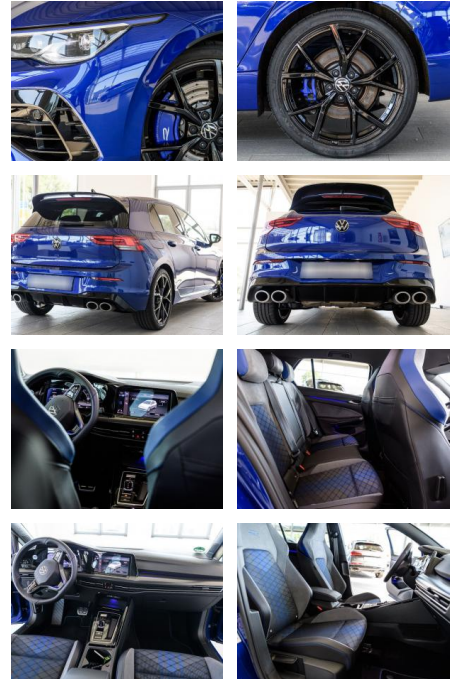

AS86-gws 231117 Angebot

Erstzulassung:	Kilometer:	Farbe:	Leistung:	Kraftstoffart:
10.03.2023	12.000		245 kW / 333 PS	Benzin

PREIS
44.360 €

FINANZIERUNGSBEISPIEL

Laufzeit: 60 Monate Anzahlung: 30 %
 Basis-Finanzierung:* Mtl. Rate:
 Zielraten-Finanzierung:** **285 €**

- vorn und hinten) Lenkrad heizbar (Leder
- R) mit Multifunktion und Schaltfunktion Mobile Online Dienste App-Connect inkl. App-Connect Wireless (Apple CarPlay
- Android Auto) Notrufsystem Otto-Partikelfilter (OPF) Schadstoffarm nach Abgasnorm Euro 6d Scheinwerfer LED Plus Sitze: Top-Sportsitze vorn u. v.m.