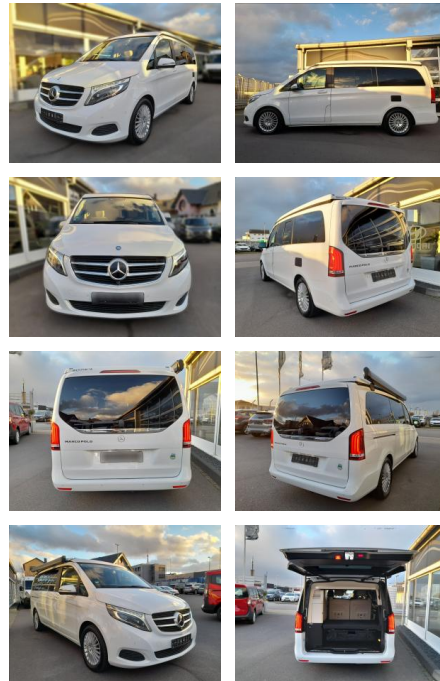

## Mercedes-Benz V 250

SP05-41350363 Angebotsnr.:

Erstzulassung:	Kilometer:	Farbe:	Leistung:	Kraftstoffart:
17.05.2017	97.000	Diverse	140 kW / 190 PS	Diesel

<b>PREIS</b> <b>51.570 €</b>	<b>FINANZIERUNGSBEISPIEL</b>		<small>* Basisfinanzierung: Anzahlung: 15.471 Euro, Laufzeit: 60 Monate, Nettodarlehen: 36.099 Euro, Gesamtbetrag: 56.976 Euro, Zinssätze: 5.83% Sollz. (gebunden), 5.99% eff.  <small>** Zielratenfinanzierung: Anzahlung: 15.471 Euro, Laufzeit: 60 Monate, Nettodarlehen: 36.099 Euro, Zielrate: 25.785 Euro, Gesamtbetrag: 60.837 Euro, Zinssätze: 5.83% Sollz. (gebunden), 5.99% eff., Vermittlung für: Santander Consumer Bank Repräsentatives Beispiel gem. § 17 Abs. 4 PAngV. Diese Finanzierungsangebote sind Beispiele. Gerne ermitteln wir für Sie Ihr individuelles Angebot.</small> </small>
	Laufzeit: 60 Monate	Anzahlung: 30 %	
	Basis-Finanzierung:*	Mtl. Rate:	
	Zielraten-Finanzierung:**	<b>332 €</b>	

## Ausstattung

### Weiteres

- Mittelsitzgruppe
- Rundsitzgruppe
- Markise
- Diesel
- **Mercedes Vito 250d**
- 140/190 PS Automatik
- "Marco Polo Edition "
- Euro6 Adblue
- deutsches Fahrzeug mit Top Ausstattung
- sehr gepflegter Zustand
- mit Camping Ausstattung
- inkl " Standheizung + Easy UP "elektr