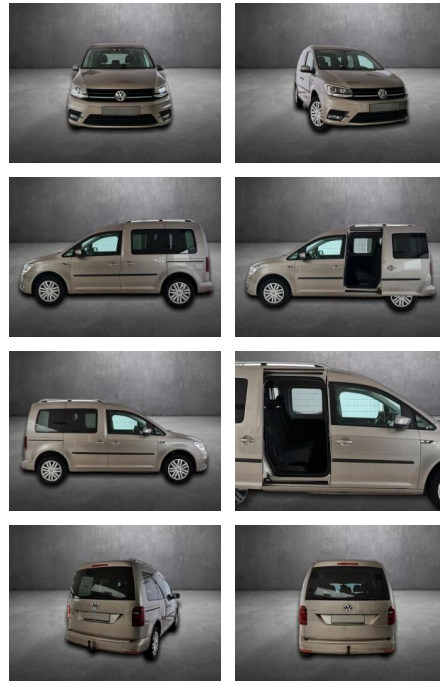

Volkswagen Caddy PKW BMT, unfallfrei, Scheckhef...

AH90-75610-144Angebotsnr.:

Erstzulassung:	Kilometer:	Farbe:	Leistung:	Kraftstoffart:
09.07.2018	49.958	Beige	92 kW / 125 PS	Benzin

PREIS
26.150 €

FINANZIERUNGSBEISPIEL