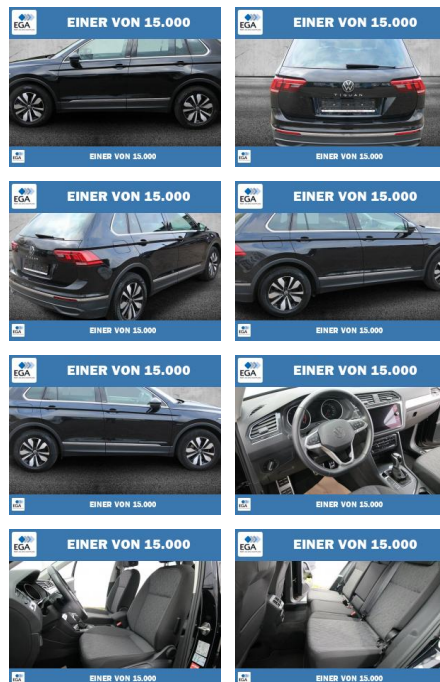

Ihr Ansprechpartner

Herr Eugen Savin
 E-Mail: info@richter-annweiler.de
 Telefon: 06346 30 88 90

Auto Richter GmbH
 Landauer Str. 63 - 76855 Annweiler - Tel.: 06346 / 30 88 90

Volkswagen Tiguan 1.5 TSI BMT OPF 7-DSG Move LED

PW01-01074-0 **Angebotsnr.:**

Erstzulassung:	Kilometer:	Farbe:	Leistung:	Kraftstoffart:
01.06.2023	62.898	Schwarz	110 kW / 150 PS	Benzin

PREIS
30.760 €

FINANZIERUNGSBEISPIEL

Laufzeit: 60 Monate Anzahlung: 30 %
 Basis-Finanzierung:* Mtl. Rate:
 Zielraten-Finanzierung:** **198 €**