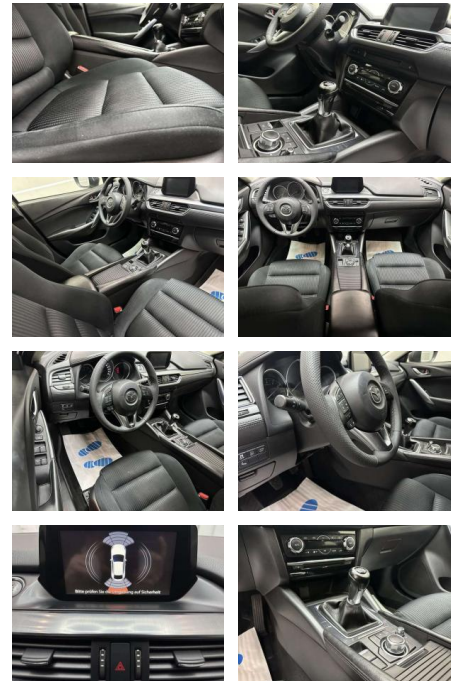

AC15-60

Angebotsnr.:

| Erstzulassung: | Kilometer: | Farbe: | Leistung: | Kraftstoffart: |
|----------------|------------|--------|-----------------|----------------|
| 01.07.2015 | 98.000 | grau | 107 kW / 145 PS | Benzin |