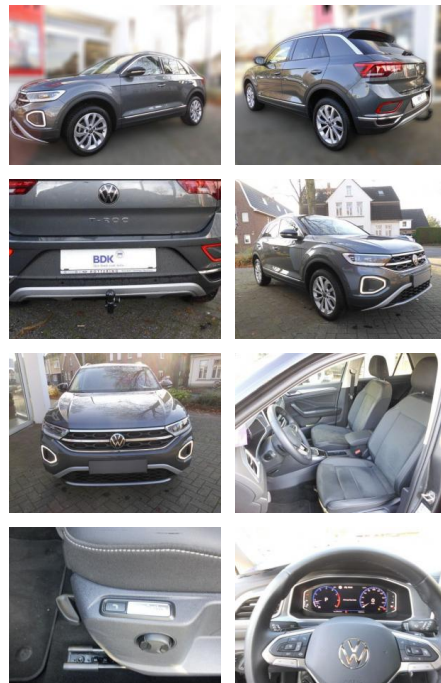

## Volkswagen T-Roc Style 1.5

AS86-gws 289 ~~W0106~~W0106

**VERKAUFT**

|                       |                   |               |                  |                       |
|-----------------------|-------------------|---------------|------------------|-----------------------|
| <b>Erstzulassung:</b> | <b>Kilometer:</b> | <b>Farbe:</b> | <b>Leistung:</b> | <b>Kraftstoffart:</b> |
| 09.01.2024            | 20.000            |               | 110 kW / 150 PS  | Benzin                |