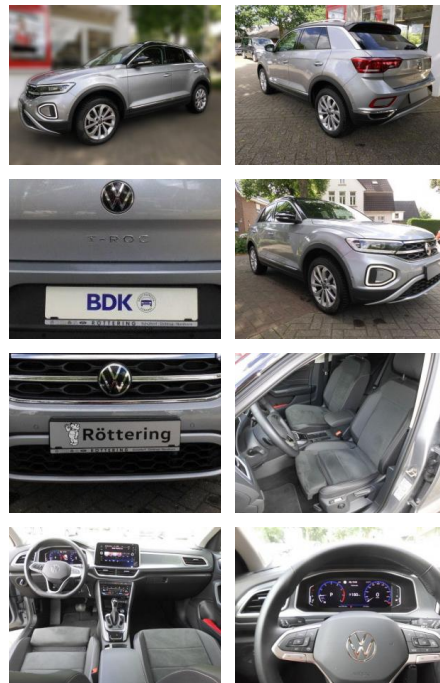

Ihr Ansprechpartner

Herr Eugen Savin
 E-Mail: info@richter-annweiler.de
 Telefon: 06346 30 88 90

Auto Richter GmbH
 Landauer Str. 63 - 76855 Annweiler - Tel.: 06346 / 30 88 90

Volkswagen T-Roc Style 1.5

AS86-gws 279 ~~10616~~ Wagnersnr.:

VERKAUFT

Erstzulassung:	Kilometer:	Farbe:	Leistung:	Kraftstoffart:
09.12.2023	24.154		110 kW / 150 PS	Benzin

PREIS 30.150 €	FINANZIERUNGSBEISPIEL Laufzeit: 60 Monate Anzahlung: 30 % Basis-Finanzierung:* Mtl. Rate: Zielraten-Finanzierung:** 194 €
---------------------------------	--