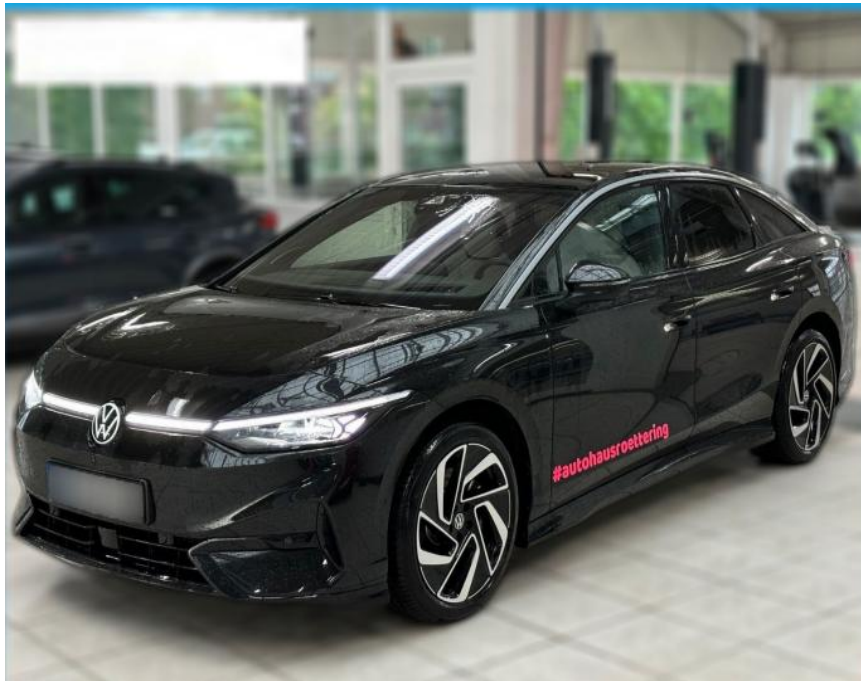

Ihr Ansprechpartner

Frau Kirsten Henky

E-Mail: k.henky@richter-annweiler.de
Telefon: 06346 30 88 90

Auto Richter GmbH
Landauer Str. 63 - 76855 Annweiler - Tel.: 06346 / 30 88 90

Volkswagen ID.7 Pro 210 kW

AS86-ID.7 VFW Angebotstr.: **AS86-ID.7 VFW**

Erstzulassung:	Kilometer:	Farbe:	Leistung:	Kraftstoffart:
10.11.2023	3.890		210 kW / 286 PS	Elektro

PREIS
55.780 €

FINANZIERUNGSBEISPIEL

Laufzeit: 60 Monate Anzahlung: 30 %
 Basis-Finanzierung:* Mtl. Rate:
 Zielraten-Finanzierung:** **359 €**