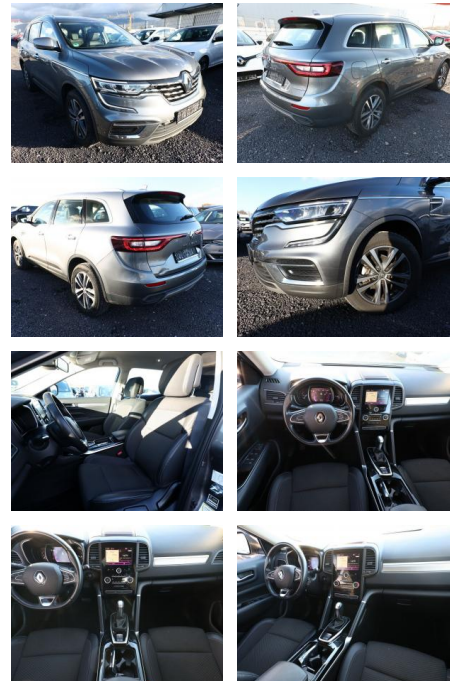

AT27-GW-ABO Aufgebotsnr.:

Erstzulassung:	Kilometer:	Farbe:	Leistung:	Kraftstoffart:
21.12.2022	16.100		116 kW / 158 PS	Benzin

PREIS
26.160 €

FINANZIERUNGSBEISPIEL

Laufzeit: 60 Monate Anzahlung: 30 %
 Basis-Finanzierung:* Mtl. Rate:
 Zielraten-Finanzierung:** **168 €**

Weiteres

- Metallic-Lackierung
- LM-Felgen 18 Zoll
- Reifen 225/60 R18
- Audiosystem 3D Sound by Arkamys (8 Lautsprecher)
- Fahrassistenz-System: Notbrems-Assistent (Fahrassistenz-System: Fußgängererkennung)
- Außenspiegel Wagenfarbe
- Automatische Türverriegelung
- Blinkleuchten LED in Außenspiegel integriert
- Fensterzierleisten verchromt
- Frontscheibe Akustikglas
- Geschwindigkeits-Begrenzeranlage
- Handschuhfach beleuchtet
- Heckscheibe heizbar
- Karosserie: 5-türig
- Kühlergrill verchromt
- Lenksäule (Lenkrad) höhenverstellbar

- Lenksäule (Lenkrad) längsverstellbar
- Mittelarmlehne hinten mit Fach
- Modellpflege
- Motor 1
- 3 Ltr. - 116 kW TCE
- Otto-Partikelfilter (GPF)
- Parkbremse elektrisch
- Radioempfang digital (DAB)
- Radstand 2710 mm
- Raucher-Paket
- Reifen-Reparaturkit
- Schadstoffarm nach Abgasnorm Euro 6d
- Schalt-/Wählhebelgriff Leder
- Sitzbezug / Polsterung: Stoff / Leder-Optik
- Sitze vorn mechan. verstellbar
- Sonnenblenden mit Spiegel
- Steckdose (12V-Anschluß) 2.Sitzreihe
- Touchscreen (7
- 0 Zoll)
- Audio-Navigationssystem R-Link 2 mit