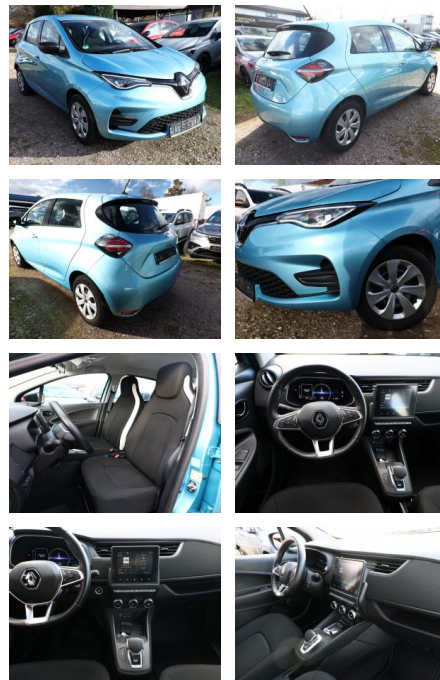

## Renault ZOE ZE50 R110 Kaufbatterie LED CCS SHZ

AT27-GW-AZ89 **Angebotsnr.:**

Erstzulassung:	Kilometer:	Farbe:	Leistung:	Kraftstoffart:
21.12.2021	15.008		80 kW / 109 PS	Elektro

**PREIS**  
**16.520 €**