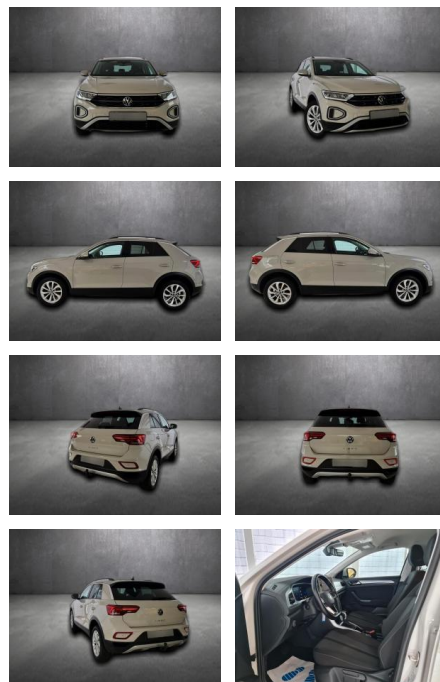

Erstzulassung: 08.07.2023 **Kilometer:** 38.900 **Farbe:** **Leistung:** 110 kW / 150 PS **Kraftstoffart:** Benzin

PREIS 27.710 €	FINANZIERUNGSBEISPIEL	
	Laufzeit: 60 Monate	Anzahlung: 30 %
	Basis-Finanzierung:**	Mtl. Rate:
	Zielraten-Finanzierung:**	178 €