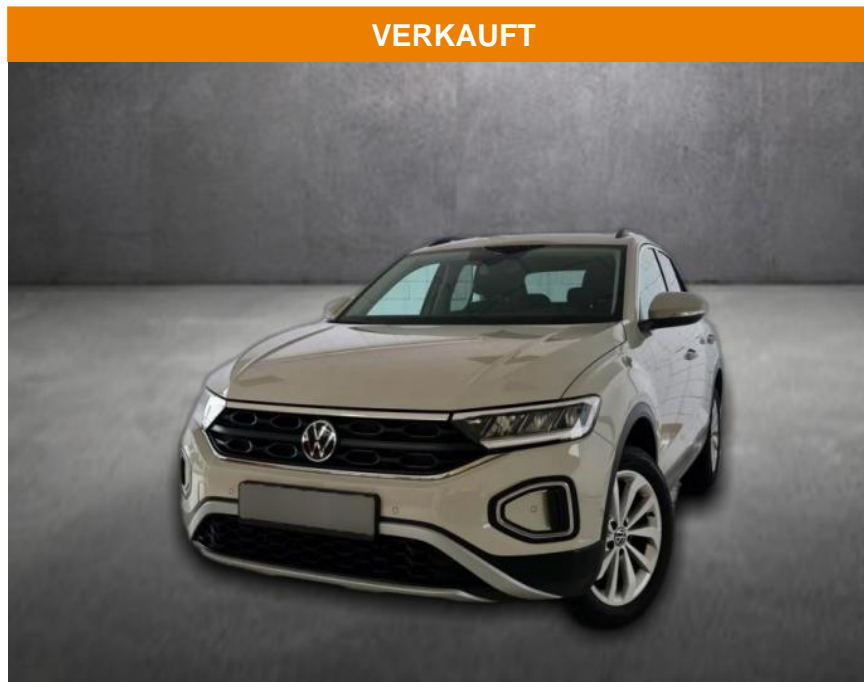

Ihr Ansprechpartner

Frau Kirsten Henky
 E-Mail: k.henky@richter-annweiler.de
 Telefon: 06346 30 88 90

Auto Richter GmbH
 Landauer Str. 63 - 76855 Annweiler - Tel.: 06346 / 30 88 90

Volkswagen T-Roc

AH90-89056-108 Angebotsnr.:

Erstzulassung: 08.07.2023 **Kilometer:** 38.900 **Farbe:** **Leistung:** 110 kW / 150 PS **Kraftstoffart:** Benzin

PREIS 27.710 €	FINANZIERUNGSBEISPIEL	
	Laufzeit: 60 Monate	Anzahlung: 30 %
	Basis-Finanzierung:**	Mtl. Rate:
	Zielraten-Finanzierung:**	178 €