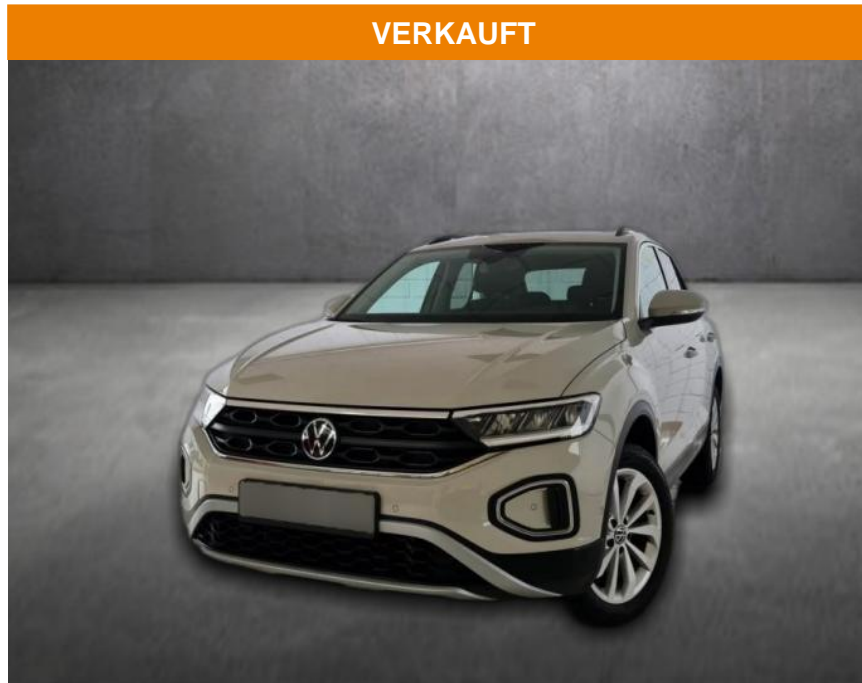

## Volkswagen T-Roc

AH90-06125-167 Angebotsnr.:

**Erstzulassung:** 08.07.2023   
**Kilometer:** 42.273   
**Farbe:**   
**Leistung:** 110 kW / 150 PS   
**Kraftstoffart:** Benzin

**PREIS**  
**27.190 €**