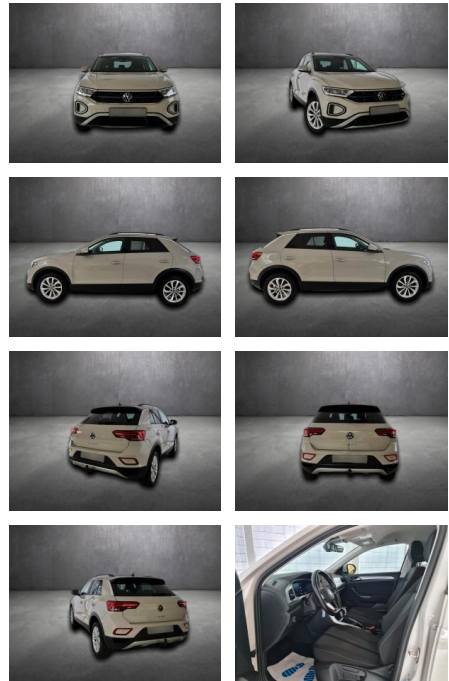

## Volkswagen T-Roc

AH90-06125-167 Angebotsnr.:

**Erstzulassung:** 08.07.2023   
**Kilometer:** 42.273   
**Farbe:**   
**Leistung:** 110 kW / 150 PS   
**Kraftstoffart:** Benzin

**PREIS**  
**27.190 €**