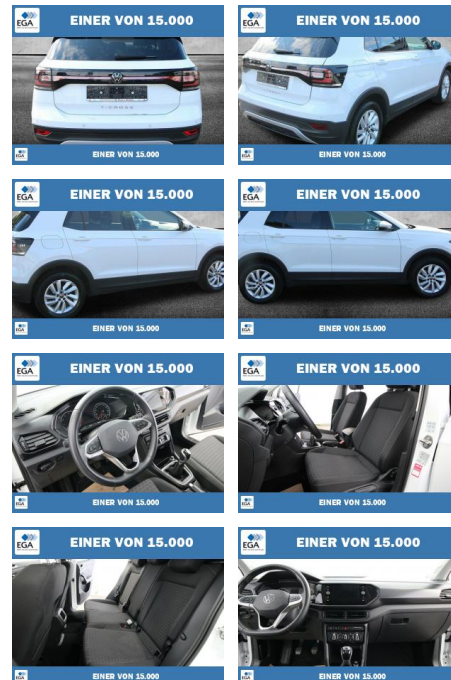

PW01-84987-103 Angebotsnr.:

Erstzulassung: 01.05.2022
Kilometer: 65.417
Farbe: Weiß
Leistung: 70 kW / 95 PS
Kraftstoffart: Benzin

PREIS
19.430 €

FINANZIERUNGSBEISPIEL
 Laufzeit: 60 Monate Anzahlung: 30 %
 Basis-Finanzierung:* Mtl. Rate:
 Zielraten-Finanzierung:** **125 €**