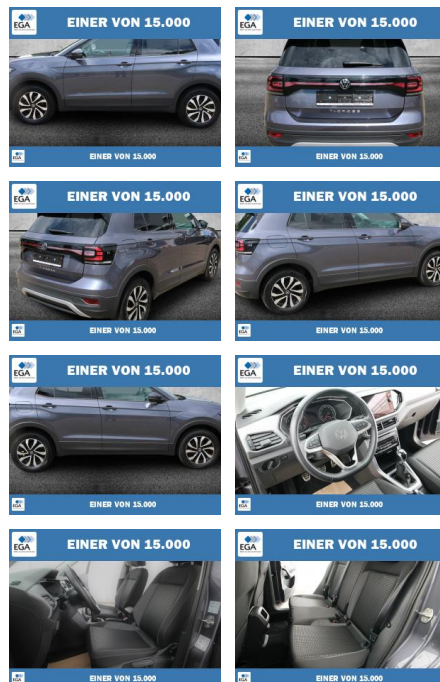

PW01-83368-17 Angebotsnr.:

Erstzulassung: 01.05.2022
Kilometer: 66.349
Farbe: Grau
Leistung: 70 kW / 95 PS
Kraftstoffart: Benzin

PREIS 19.430 €	FINANZIERUNGSBEISPIEL	
	Laufzeit: 60 Monate	Anzahlung: 30 %
	Basis-Finanzierung:**	Mtl. Rate:
	Zielraten-Finanzierung:**	125 €