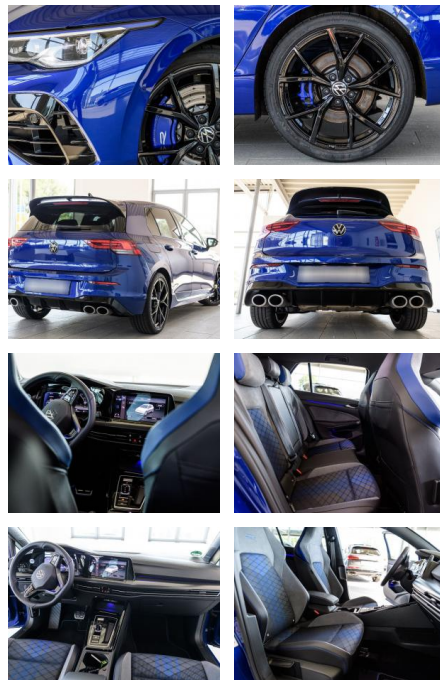

## Volkswagen Golf R Golf 8 R "20 Years" +CARBON+L...

AS86-gws 231117

**VERKAUFT**

<b>Erstzulassung:</b>	<b>Kilometer:</b>	<b>Farbe:</b>	<b>Leistung:</b>	<b>Kraftstoffart:</b>
08.03.2023	12.000		245 kW / 333 PS	Benzin