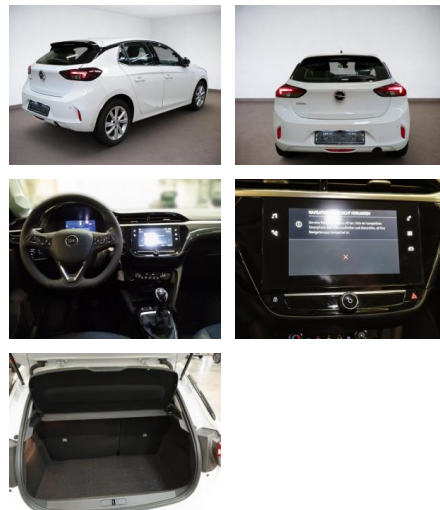

AH32-P404584 **Angebotsnr.:**

Erstzulassung:	Kilometer:	Farbe:	Leistung:	Kraftstoffart:
01.03.2023	7.479	Weiß	55 kW / 75 PS	Benzin

PREIS
15.710 €

FINANZIERUNGSBEISPIEL

Laufzeit: 60 Monate Anzahlung: 30 %
 Basis-Finanzierung:* Mtl. Rate:
 Zielraten-Finanzierung:** **101 €**

Entertainment: Navigationssystem

- Radio
- Telefonvorbereitung
- USB-Anschluss
- MP3
- Bluetooth
- Freisprecheinrichtung
- Apple CarPlay
- Android Auto
- Sprachsteuerung
- DAB
- Touchscreen
- Musikstreaming