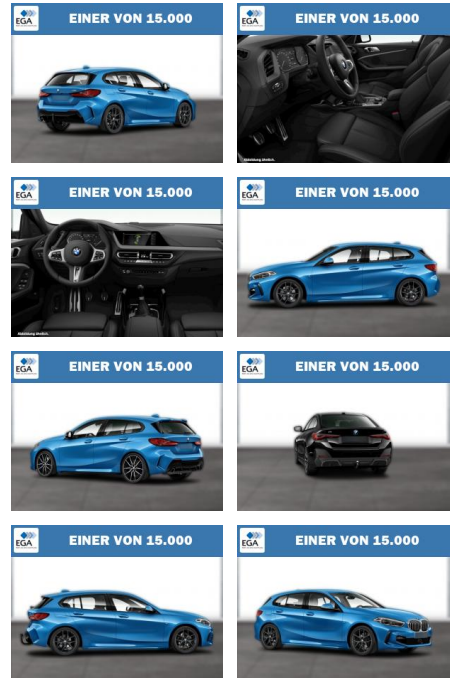

WG08-230465 Angebotsnr.:

Erstzulassung:	Kilometer:	Farbe:	Leistung:	Kraftstoffart:
01.09.2020	56.044	Blau	103 kW / 140 PS	Benzin

PREIS	FINANZIERUNGSBEISPIEL	
26.110 €	Laufzeit: 60 Monate	Anzahlung: 30 %
	Basis-Finanzierung:**	Mtl. Rate:
	Zielraten-Finanzierung:**	168 €