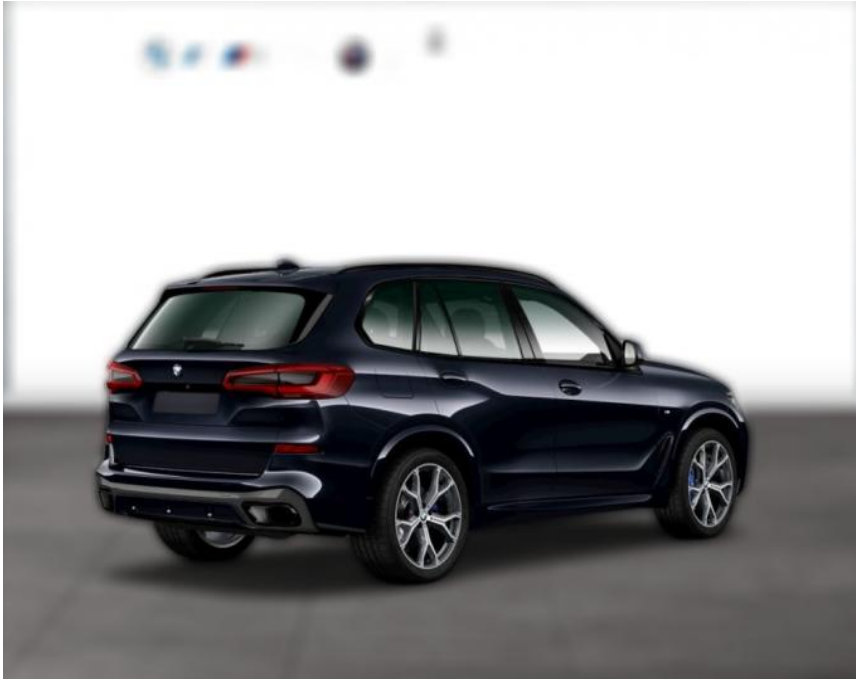

WG00-225634 Angebotsnr.:

| Erstzulassung: | Kilometer: | Farbe: | Leistung: | Kraftstoffart: |
|----------------|------------|---------|-----------------|----------------|
| 01.10.2021 | 23.855 | Schwarz | 100 kW / 136 PS | Benzin |