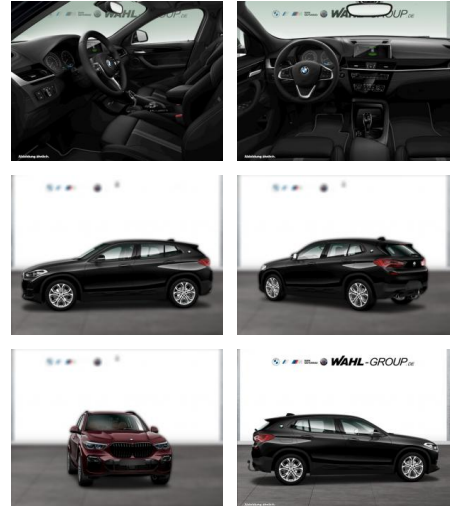

WG00-225634 Angebotsnr.:

| Erstzulassung: | Kilometer: | Farbe: | Leistung: | Kraftstoffart: |
|----------------|------------|---------|-----------------|----------------|
| 01.10.2021 | 23.855 | Schwarz | 100 kW / 136 PS | Benzin |