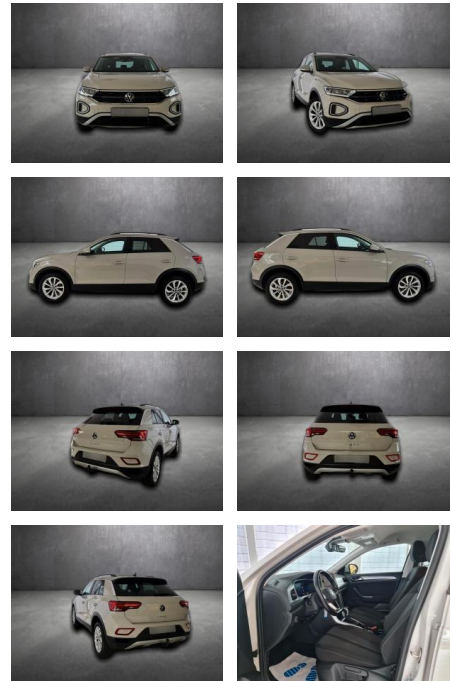

## Volkswagen T-Roc

AH90-89056-108 Angebotsnr.:

**Erstzulassung:** 07.07.2023    **Kilometer:** 38.900    **Farbe:**    **Leistung:** 110 kW / 150 PS    **Kraftstoffart:** Benzin

**PREIS**  
**27.710 €**