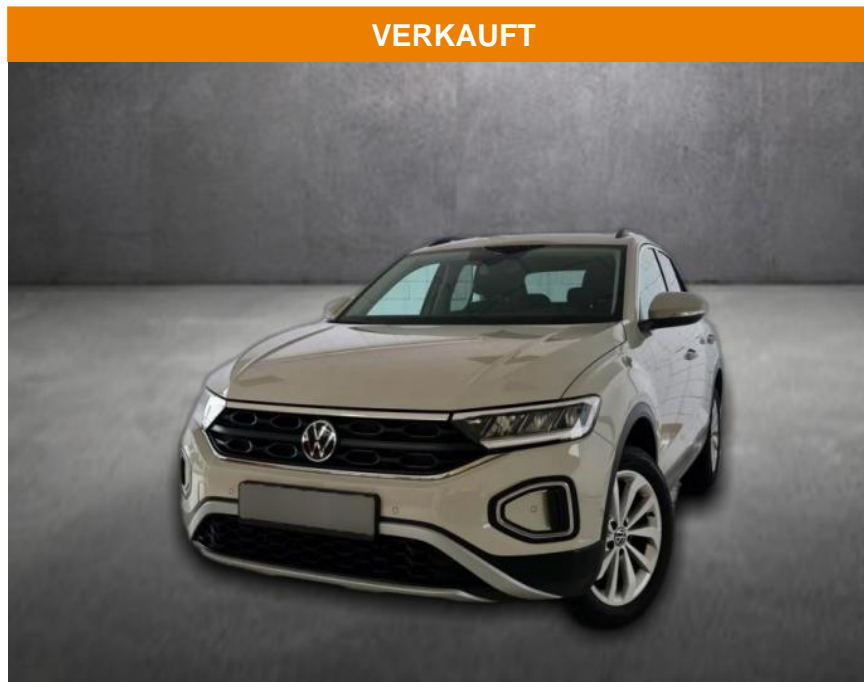

Ihr Ansprechpartner

Herr Eugen Savin
 E-Mail: info@richter-annweiler.de
 Telefon: 06346 30 88 90

Auto Richter GmbH
 Landauer Str. 63 - 76855 Annweiler - Tel.: 06346 / 30 88 90

Volkswagen T-Roc

AH90-06125-167 Angebotsnr.:

Erstzulassung: 07.07.2023 **Kilometer:** 42.273 **Farbe:** **Leistung:** 110 kW / 150 PS **Kraftstoffart:** Benzin

PREIS 27.190 €	FINANZIERUNGSBEISPIEL	
	Laufzeit: 60 Monate	Anzahlung: 30 %
	Basis-Finanzierung:* Mtl. Rate:	175 €
	Zielraten-Finanzierung:** Mtl. Rate:	175 €