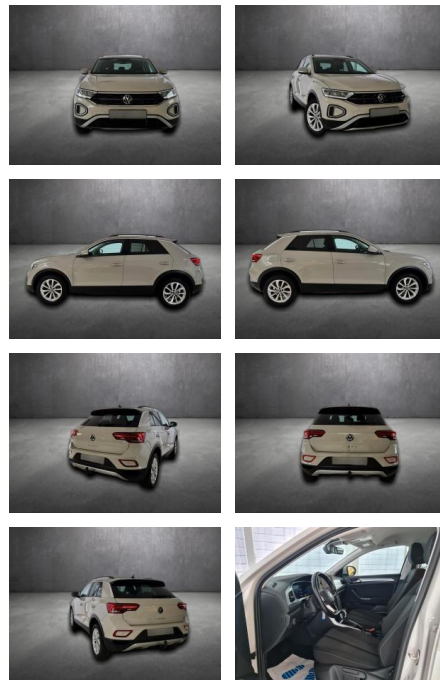

Erstzulassung: 07.07.2023 **Kilometer:** 42.273 **Farbe:** **Leistung:** 110 kW / 150 PS **Kraftstoffart:** Benzin

PREIS 27.190 €	FINANZIERUNGSBEISPIEL	
	Laufzeit: 60 Monate	Anzahlung: 30 %
	Basis-Finanzierung:* Mtl. Rate:	175 €
	Zielraten-Finanzierung:** Mtl. Rate:	175 €