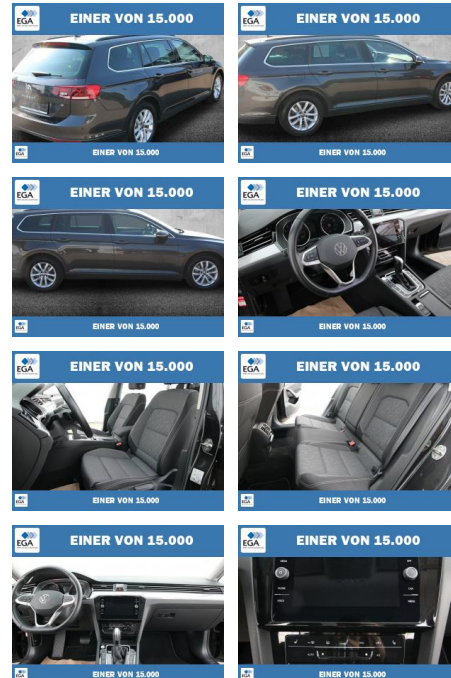

PW01-45513-030 Angebotsnr.:

Erstzulassung:	Kilometer:	Farbe:	Leistung:	Kraftstoffart:
01.02.2023	59.047	Grau	110 kW / 150 PS	Benzin

PREIS
27.670 €

FINANZIERUNGSBEISPIEL

Laufzeit: 60 Monate Anzahlung: 30 %
 Basis-Finanzierung:* Mtl. Rate:
 Zielraten-Finanzierung:** **178 €**