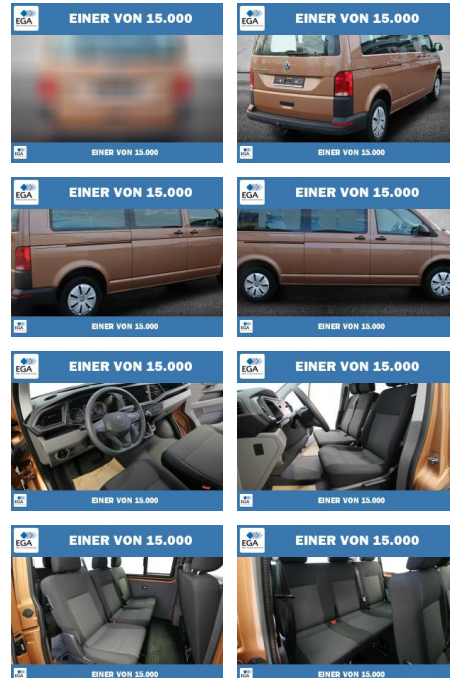

PW01-07009-23 Angebotsnr.:

Erstzulassung:	Kilometer:	Farbe:	Leistung:	Kraftstoffart:
01.07.2021	69.796	Braun	110 kW / 150 PS	Diesel

PREIS
40.030 €

FINANZIERUNGSBEISPIEL

Laufzeit: 60 Monate Anzahlung: 30 %
 Basis-Finanzierung:* Mtl. Rate:
 Zielraten-Finanzierung:** **258 €**