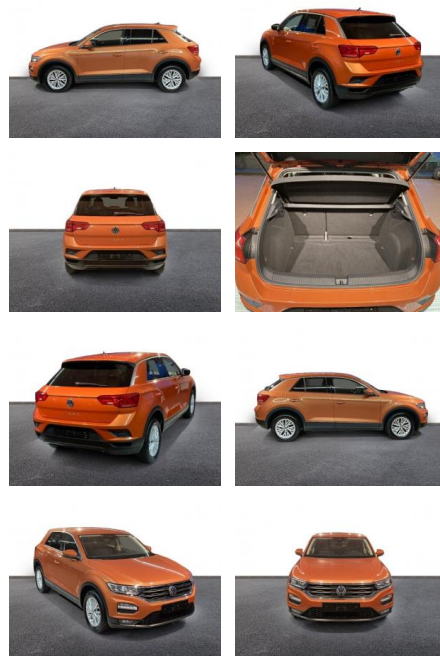

## Volkswagen T-Roc Basis 1.0 TSI Navi Apple CarPla...

AH32-JV11293 **Angebotsnr.:**

Erstzulassung:	Kilometer:	Farbe:	Leistung:	Kraftstoffart:
01.08.2018	88.935	Orange	85 kW / 116 PS	Benzin

**PREIS**  
**14.680 €**